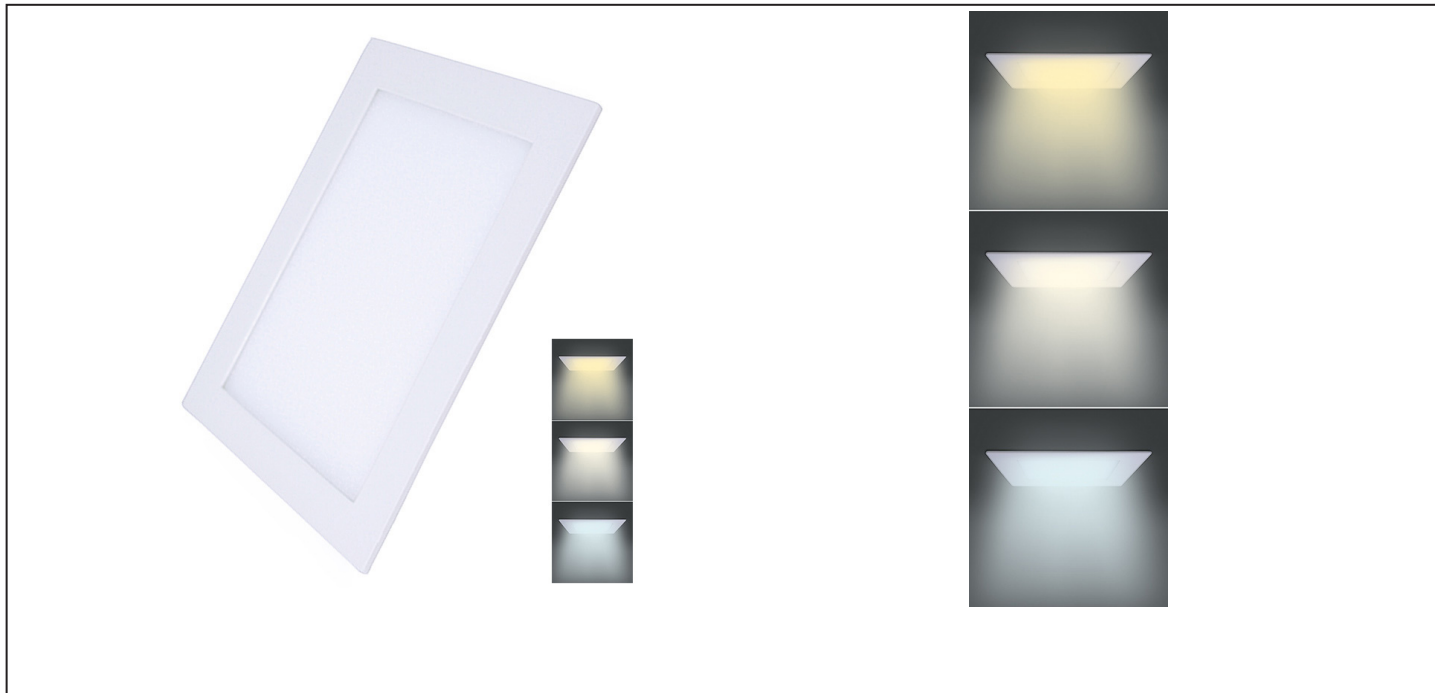

LED mini panel CCT, podhledový, 24W, 1800lm, 3000K, 4000K, 6000K, čtvercový

WD145

Popis

- LED mini panel stropní čtvercový
- panel disponuje speciálním LED zdrojem s přepínačem, který umožňuje nastavení teploty světla (chromatičnosti) 3000K, 4000K nebo 6000K.
- pro instalaci do podhledů
- spotřeba: 24W
- světelný tok: 1800lm
- teplota chromatičnosti: možnost nastavení 3000K, 4000K, 6000K (teplá, neutrální, studená bílá)
- životnost LED: 30.000 hodin
- úhel svícení: 160°
- zahřívací doba: <0,1s
- index podání barev Ra: >80
- materiál: hliník + PMMA
- krytí: IP20
- napětí: 85 - 265V, 50 - 60Hz
- napájecí trafo součástí
- provozní teplota: -20°C až 50°C
- rozměry: 300 x 300 x 13mm
- otvor pro instalaci: 275 x 275mm