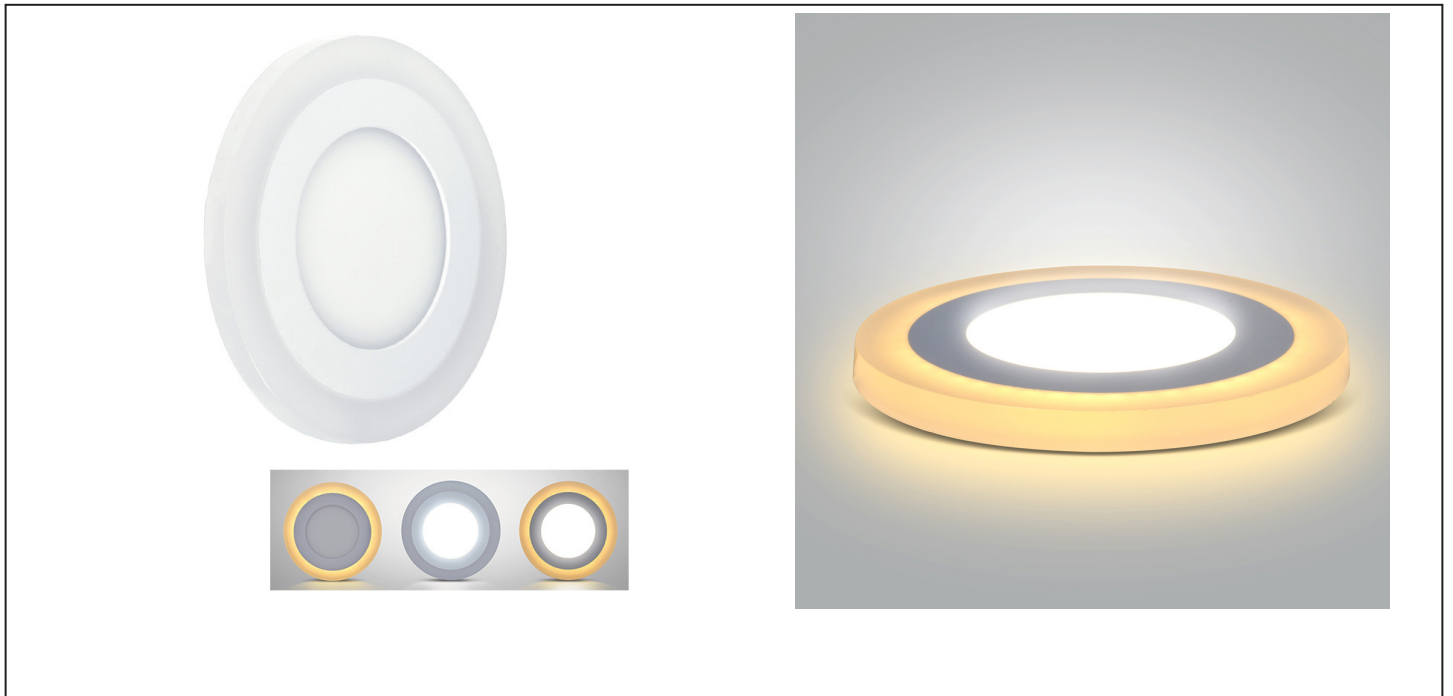

LED podsvícený panel, podhledový, 6W+3W, 400lm, 4000K, kulatý

**WD150**

**Popis**

LED mini panel stropní s dekorativním osvětlením. Hlavní a dekorativní světlo lze mít rozsvícené každé samostatně, nebo společně. Ovládání a přepínání mezi hlavním a dekorativním světlem se provádí pomocí obyčejného (již namontovaného) vypínače, není třeba pořizovat nový, speciální vypínač.

- určeno pro instalaci do podhledů
- spotřeba hlavního světla: 6W
- spotřeba dekorativního světla: 3W
- světelný tok: 400+80lm
- teplota chromatičnosti hlavního světla: 4000K (neutrální bílá)
- teplota chromatičnosti dekorativního světla: 2700K (teplá bílá)
- životnost: 20.000 hodin
- úhel svícení: 160°
- index podání barev Ra: >80
- materiál: hliník + AC
- krytí: IP20
- napětí: 85 - 265V, 50 - 60Hz
- napájecí trafo součástí
- energetická třída: A+
- provozní teplota: -20°C až 50°C
- tvar: kulatý
- rozměry: 145 x 30mm
- otvor pro instalaci: 105mm