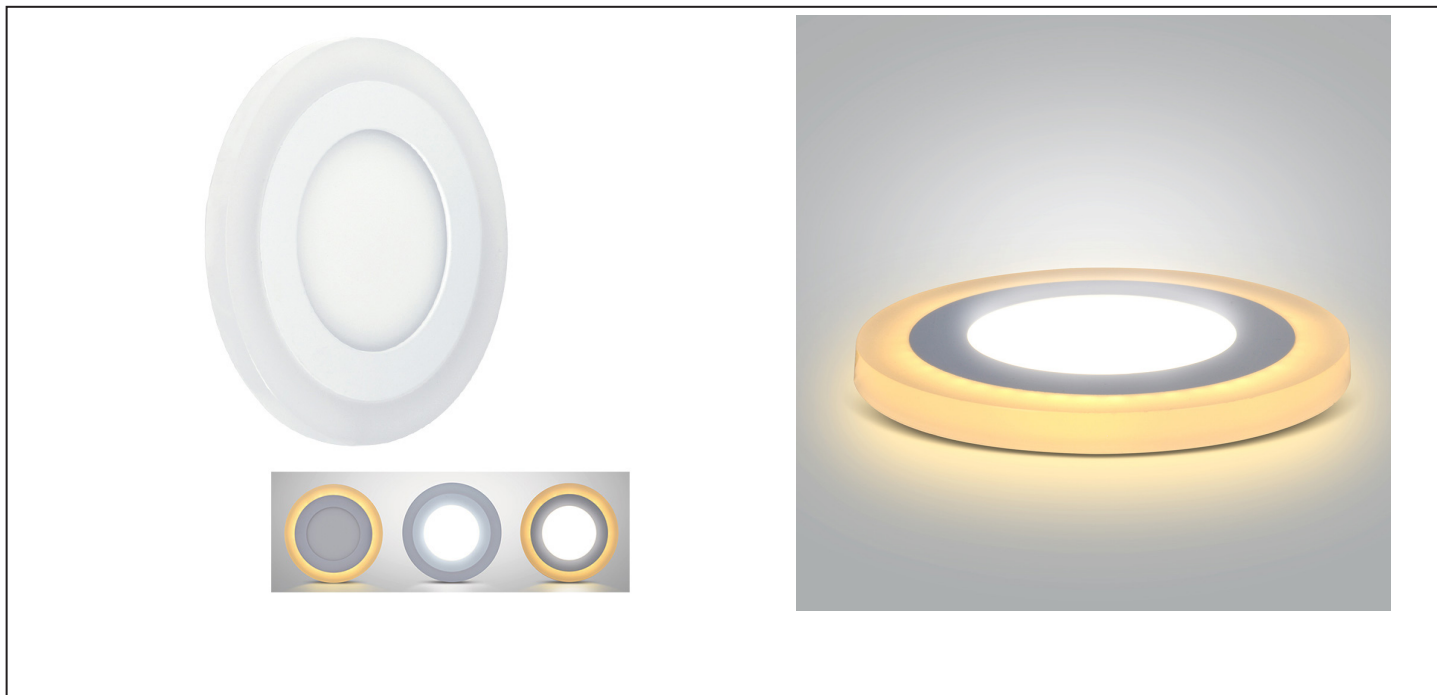

LED podsvícený panel, podhledový, 18W+6W, 1530lm, 4000K, kulatý

WD154

Popis

LED mini panel stropní s dekorativním osvětlením. Hlavní a dekorativní světlo lze mít rozsvícené každé samostatně, nebo společně. Ovládání a přepínání mezi hlavním a dekorativním světlem se provádí pomocí obyčejného (již namontovaného) vypínače, není třeba pořizovat nový, speciální vypínač.

- určeno pro instalaci do podhledů
- spotřeba hlavního světla: 18W
- spotřeba dekorativního světla: 6W
- světelný tok: 1530+160lm
- teplota chromatičnosti hlavního světla: 4000K (neutrální bílá)
- teplota chromatičnosti dekorativního světla: 2700K (teplá bílá)
- životnost: 20.000 hodin
- úhel svícení: 160°
- index podání barev Ra: >80
- materiál: hliník + AC
- krytí: IP20
- napětí: 85 - 265V, 50 - 60Hz
- napájecí trafo součástí
- energetická třída: A+
- provozní teplota: -20°C až 50°C
- tvar: kulatý
- rozměry: 245 x 30 mm
- otvor pro instalaci: 205 mm