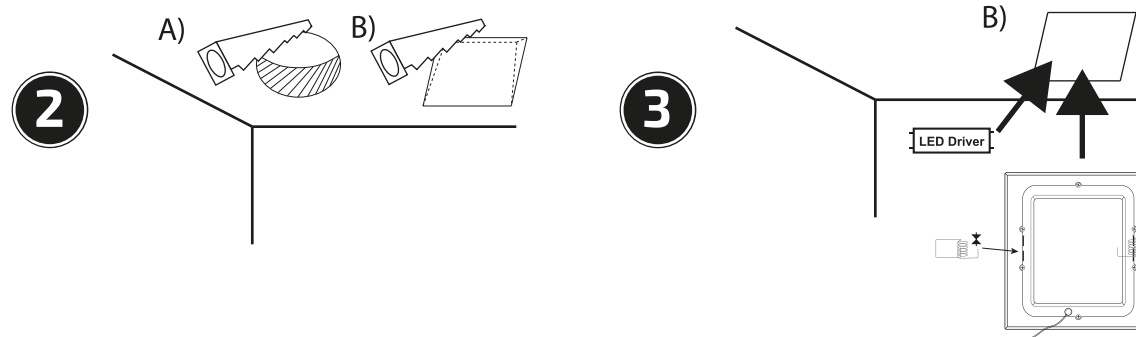

Working temperature / Provozní teplota / Prevádzková teplota: -20°C až +50°C

	WD156, WD158	WD157, WD159	WD160, WD162	WD161, WD163
Dimensions / Rozměry / Rozmery	93x20 mm	93x93x20 mm	122x20 mm	122x122x20 mm
Mounting hole / Montážní otvor / Montážny otvor	Ø 75 mm	75x75 mm	Ø 110 mm	110x110 mm
Power input / Vstup	85 - 265V, 50 - 60Hz			
Power / Výkon	8W		18W	
Luminous flux / Světelný tok / Svetelný tok	720 lm		1620 lm	
Chromaticity / Teplota světla / Teplota svetla	3000K, 4000K	3000K, 4000K	3000K, 4000K	3000K, 4000K