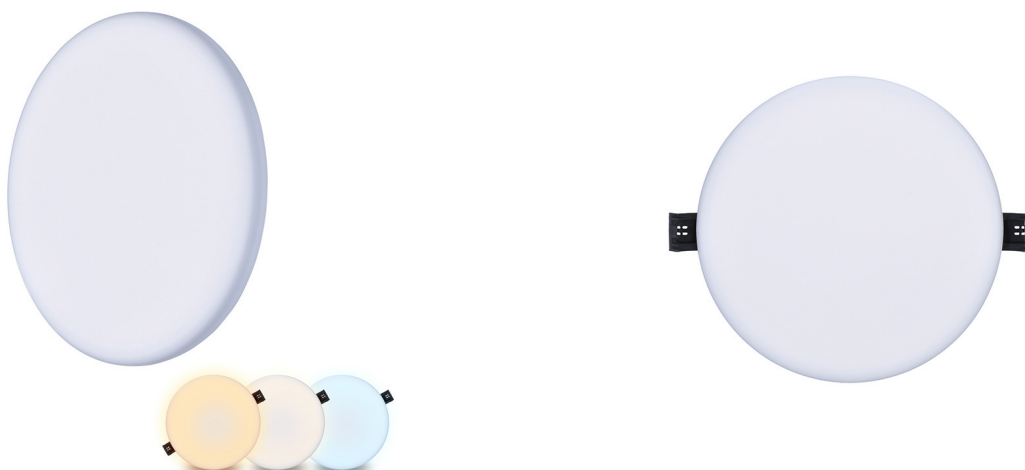

PRODUKTOVÝ LIST

WD221

LED podhledové svítidlo CCT, IP44, 15W, 1350lm, 3000K, 4000K, 6000K, kulatý

- LED podhledové svítidlo kulaté
- svítidlo disponuje speciálním LED zdrojem s přepínačem, který umožňuje nastavení teploty světla (chromatičnosti) 3000K, 4000K nebo 6000K.
- pro instalaci do podhledů
- vhodné do obytných pokojů, chodeb, technických místností, koupelen (krytí IP44)
- spotřeba: 15W
- světelný tok: 1350lm
- teplota chromatičnosti: možnost nastavení 3000K, 4000K, 6000K (teplá, neutrální, studená bílá)
- životnost LED: 30.000 hodin
- úhel svícení: 160°
- index podání barev Ra: >80
- materiál: hliník + PMMA
- krytí: IP44 (ochrana proti stříkající vodě)
- napětí: 100 - 240V, 50 - 60Hz
- napájecí trafo s přepínačem chromatičností součástí
- provozní teplota: -20°C až 50°C
- energetická třída: F
- rozměry: 145x11mm
- otvor pro instalaci: 130mm