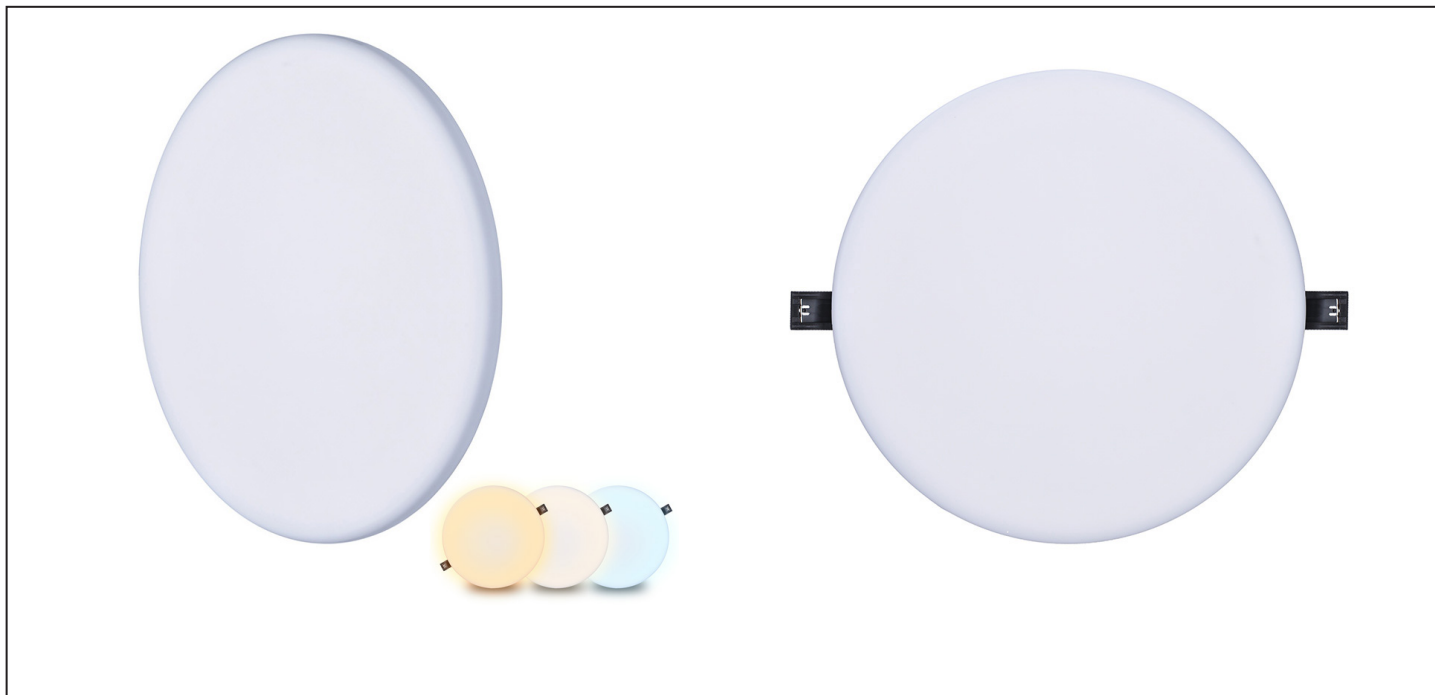

LED podhledové svítidlo CCT, IP44, 20W, 1800lm, 3000K, 4000K, 6000K, kulatý

WD222

## Popis

- LED podhledové svítidlo kulaté
- svítidlo disponuje speciálním LED zdrojem s přepínačem, který umožňuje nastavení teploty světla (chromatičnosti) 3000K, 4000K nebo 6000K.
- pro instalaci do podhledů
- vhodné do obytných pokojů, chodeb, technických místností, koupelen (krytí IP44)
- spotřeba: 20W
- světelný tok: 1800lm
- teplota chromatičnosti: možnost nastavení 3000K, 4000K, 6000K (teplá, neutrální, studená bílá)
- životnost LED: 30.000 hodin
- úhel svícení: 160°
- index podání barev Ra: >80
- materiál: hliník + PMMA
- krytí: IP44 (ochrana proti stříkající vodě)
- napětí: 100 - 240V, 50 - 60Hz
- napájecí trafo s přepínačem chromatičností součástí
- provozní teplota: -20°C až 50°C
- energetická třída: F
- rozměry: 170x111mm
- otvor pro instalaci: 155mm