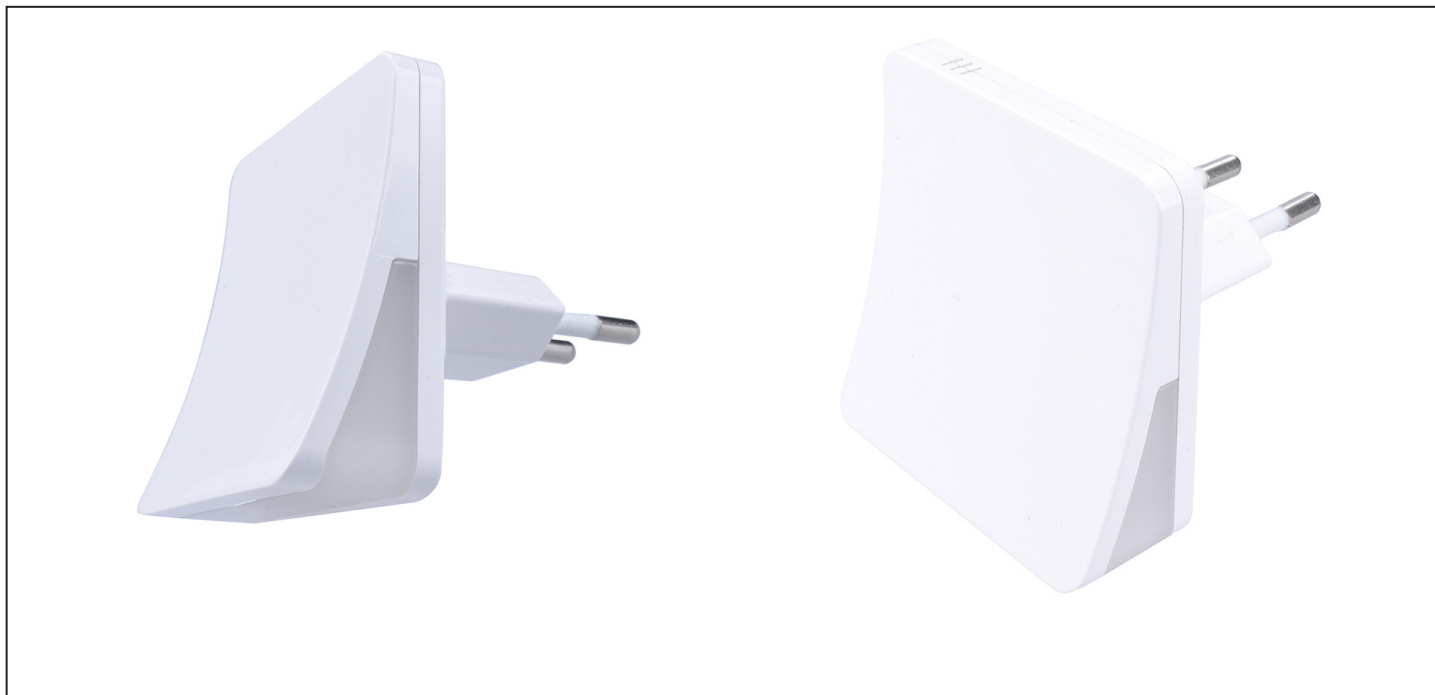

Noční LED světélko se světelným senzorem, 3000K, 230V

WL911

Popis

- světelný senzor - automatické rozsvícení ve tmě
- příkon: 0,5W
- světelný tok: 15lm
- teplota chromatičnosti: 3000K (teplá bílá)
- světelná citlivost pro spuštění 10 lux
- vhodné pro umístění na schody, chodby, ložnice apod.
- napájení AC 220-240V, 50Hz
- barva: bílá