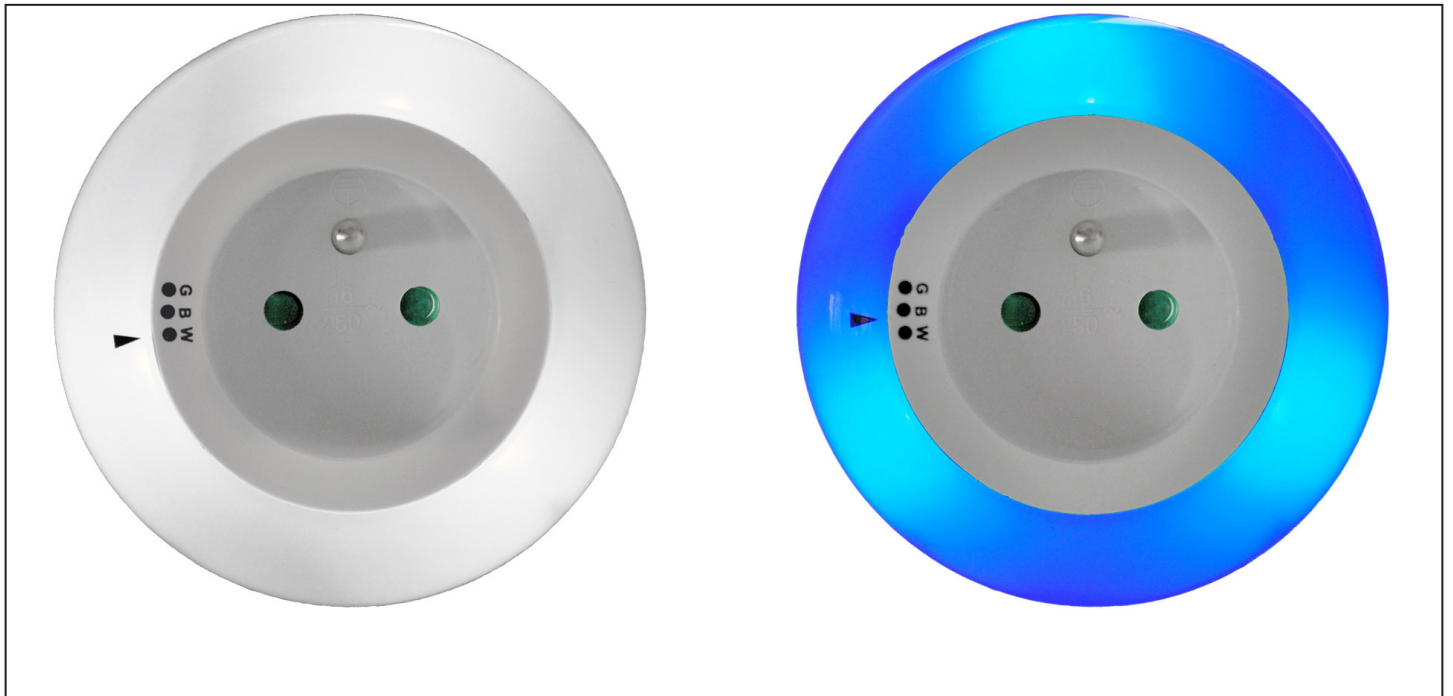

Noční LED světélko s průběžnou zásuvkou, volitelné 3 barvy světla, senzor, 230V

WL93

Popis

- možnost přepínání barev světla - bílá, modrá, zelená
- otočením světélka lze barvu měnit
- světelný senzor
- automatické rozsvícení ve tmě a zhasnutí při světle
- světelná citlivost pro spuštění 10 lux
- průběžná zásuvka
- elegantní design
- spotřeba: 0,2W
- vhodné pro umístění na schody, chodby, ložnice apod.
- napájení: AC 230V, 50Hz
- barva povrchu: bílý lesk