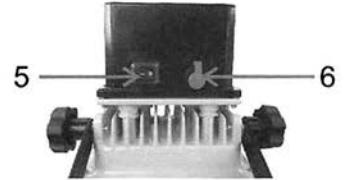

CZ Nabíjecí LED reflektor Solight WM-10W-D a WM-20W-D

Vážený zákazníku, děkujeme za zakoupení našeho výrobku. Pozorně si přečtěte následující pokyny a dodržujte je, aby vám sloužil bezpečně a k plné spokojenosti. Převedete tak jeho nesprávnému použití či poškození. Zabraňte neodborné manipulaci s tímto přístrojem a vždy dodržujte zásady používání elektrospotřebičů. Návod k použití pečlivě uschovejte. Určeno k použití v domácnosti nebo uvnitř místnosti. Výrobek by měla používat pouze dospělá osoba. Nikdy nevystavujte prostředí s vysokou vlhkostí (např. koupelna), zamezte kontaktu výrobku s kapalinami. Zamezte blízkosti či dotykům s domácí a výpočetní elektronikou.

Autonabíječka

AC/DC adaptér

1. Madlo
2. Upevňovací šroub
3. Držák
4. Stojan
5. Tlačítko zapnutí/vypnutí
6. Vstupní konektor napájení
7. Upevňovací šroub

LED indikátor na nabíjecím adaptéru:

Nabíjení akumulátoru: LED indikátor svítí červeně
Plně nabitý akumulátor: LED indikátor svítí zeleně