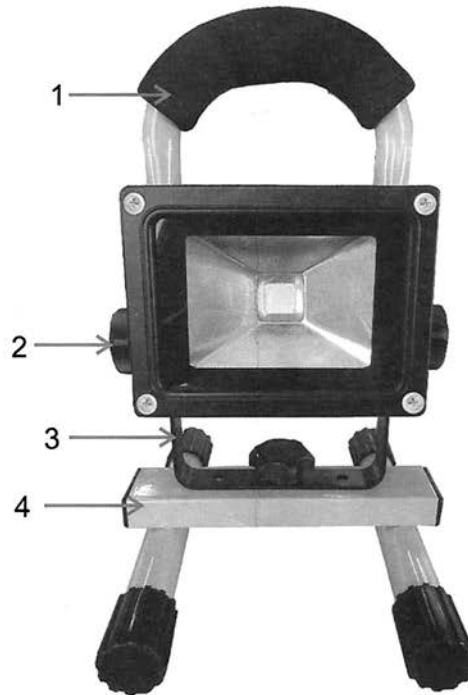

CZ Nabíjecí LED reflektor Solight WM-10W-D a WM-20W-D

Vážený zákazníku, děkujeme za zakoupení našeho výrobku. Pozorně si přečtěte následující pokyny a dodržujte je, aby vám sloužil bezpečně a k plné spokojenosti. Převedete tak jeho nesprávnému použití či poškození. Zabraňte neodborné manipulaci s tímto přístrojem a vždy dodržujte zásady používání elektrospotřebičů. Návod k použití pečlivě uschovejte. Určeno k použití v domácnosti nebo uvnitř místnosti. Výrobek by měla používat pouze dospělá osoba. Nikdy nevystavujte prostředí s vysokou vlhkostí (např. koupelna), zamezte kontaktu výrobku s kapalinami. Zamezte blízkosti či dotykům s domácí a výpočetní elektronikou.

Autonabíječka

AC/DC adaptér

1. Madlo
2. Upevňovací šroub
3. Držák
4. Stojan
5. Tlačítko zapnutí/vypnutí
6. Vstupní konektor napájení
7. Upevňovací šroub

LED indikátor na nabíjecím adaptéru:

Nabíjení akumulátoru: LED indikátor svítí červeně
Plně nabitý akumulátor: LED indikátor svítí zeleně