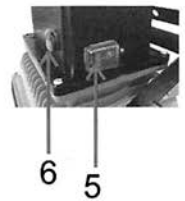

CZ Nabíjecí LED reflektor Solight WM-10W-D a WM-20W-D

Vážený zákazníku, děkujeme za zakoupení našeho výrobku. Pozorně si přečtěte následující pokyny a dodržujte je, aby vám sloužil bezpečně a k plné spokojenosti. Převedete tak jeho nesprávnému použití či poškození. Zabraňte neodborné manipulaci s tímto přístrojem a vždy dodržujte zásady používání elektrospotřebičů. Návod k použití pečlivě uschovejte. Určeno k použití v domácnosti nebo uvnitř místnosti. Výrobek by měla používat pouze dospělá osoba. Nikdy nevystavujte prostředí s vysokou vlhkostí (např. koupelna), zamezte kontaktu výrobku s kapalinami. Zamezte blízkosti či dotykům s domácí a výpočetní elektronikou.

Autonabíječka

AC/DC adaptér

1. Madlo
2. Upevňovací šroub
3. Držák
4. Stojan
5. Tlačítko zapnutí/vypnutí
6. Vstupní konektor napájení
7. Upevňovací šroub

LED indikátor na nabíjecím adaptéru:

Nabíjení akumulátoru: LED indikátor svítí červeně
Plně nabitý akumulátor: LED indikátor svítí zeleně