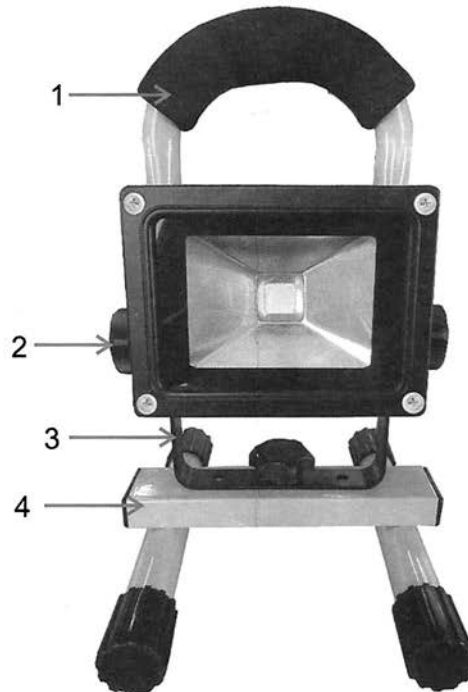

SK Nabíjací LED reflektor Solight WM-10W-D a WM-20W-D

Vážený zákazník, ďakujeme Vám za zakúpenie nášho výrobku. Pozorne si prečítajte nasledujúce pokyny a dodržujte ich, aby Vám slúžil bezpečne a k plnej spokojnosti. Predídete tak jeho nesprávnemu použitiu či poškodeniu. Zabráňte neodbornej manipulácii s týmto prístrojom a vždy dodržujte zásady používania elektrospotrebičov. Návod na použitie si starostlivo uschovajte. Určené na použitie v domácnosti alebo vo vnútri miestnosti. Výrobok by mala používať len dospelá osoba. Nikdy nevystavujte prostrediu s vysokou vlhkosťou (napr. kúpeľňa), zabráňte kontaktu výrobku s kvapalinami. Zabráňte blízkosti či dotykom s domácou a výpočtovou elektronikou.

Autonabíjačka

AC/DC adaptér

1. Madlo
2. Upevňovacia skrutka
3. Držiak
4. Stojan
5. Tlačidlo zapnutia/vypnutia
6. Vstupný konektor napájania
7. Upevňovacia skrutka

LED indikátor na nabíjacom adaptéri:

Nabíjanie akumulátora: LED indikátor svieti červeno
Plne nabitý akumulátor: LED indikátor svieti zeleno