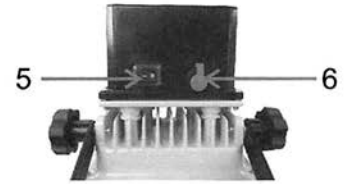

SK Nabíjací LED reflektor Solight WM-10W-D a WM-20W-D

Vážený zákazník, ďakujeme Vám za zakúpenie nášho výrobku. Pozorne si prečítajte nasledujúce pokyny a dodržujte ich, aby Vám slúžil bezpečne a k plnej spokojnosti. Predídete tak jeho nesprávnemu použitiu či poškodeniu. Zabráňte neodbornej manipulácii s týmto prístrojom a vždy dodržujte zásady používania elektrospotrebičov. Návod na použitie si starostlivo uschovajte. Určené na použitie v domácnosti alebo vo vnútri miestnosti. Výrobok by mala používať len dospelá osoba. Nikdy nevystavujte prostrediu s vysokou vlhkosťou (napr. kúpeľňa), zabráňte kontaktu výrobku s kvapalinami. Zabráňte blízkosti či dotykom s domácou a výpočtovou elektronikou.

Autonabíjačka

AC/DC adaptér

1. Madlo
2. Upevňovacia skrutka
3. Držiak
4. Stojan
5. Tlačidlo zapnutia/vypnutia
6. Vstupný konektor napájania
7. Upevňovacia skrutka

LED indikátor na nabíjacom adaptéri:

Nabíjanie akumulátora: LED indikátor svieti červeno
Plne nabitý akumulátor: LED indikátor svieti zeleno