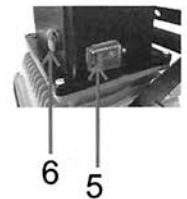

SK Nabíjací LED reflektor Solight WM-10W-D a WM-20W-D

Vážený zákazník, ďakujeme Vám za zakúpenie nášho výrobku. Pozorne si prečítajte nasledujúce pokyny a dodržujte ich, aby Vám slúžil bezpečne a k plnej spokojnosti. Predídete tak jeho nesprávnemu použitiu či poškodeniu. Zabráňte neodbornej manipulácii s týmto prístrojom a vždy dodržujte zásady používania elektrospotrebičov. Návod na použitie si starostlivo uschovajte. Určené na použitie v domácnosti alebo vo vnútri miestnosti. Výrobok by mala používať len dospelá osoba. Nikdy nevystavujte prostrediu s vysokou vlhkosťou (napr. kúpeľňa), zabráňte kontaktu výrobku s kvapalinami. Zabráňte blízkosti či dotykom s domácou a výpočtovou elektronikou.

Autonabíjačka

AC/DC adaptér

1. Madlo
2. Upevňovacia skrutka
3. Držiak
4. Stojan
5. Tlačidlo zapnutia/vypnutia
6. Vstupný konektor napájania
7. Upevňovacia skrutka

LED indikátor na nabíjacom adaptéri:

Nabíjanie akumulátora: LED indikátor svieti červeno
Plne nabitý akumulátor: LED indikátor svieti zeleno