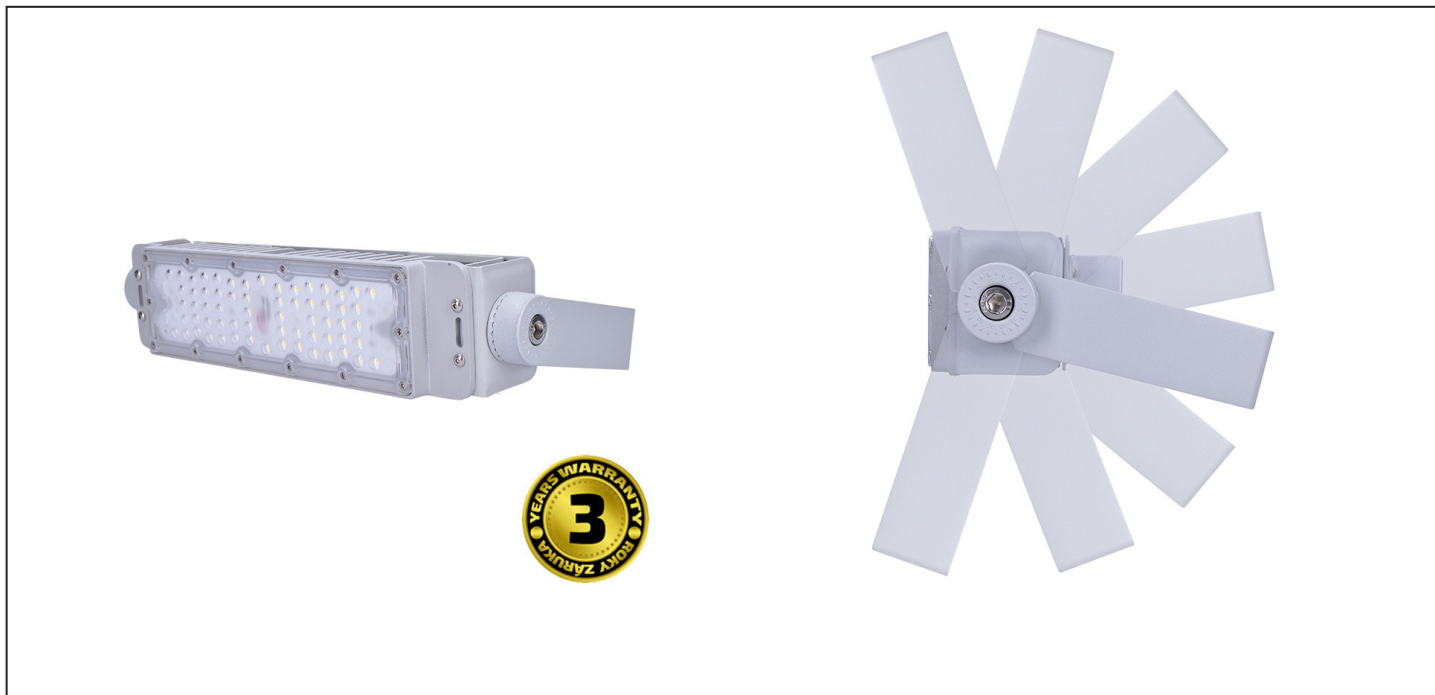

LED venkovní reflektor Pro+2, 50W, 6500lm, 5000K, IP65 šedá

WM-50W-PP

Popis

- světelný zdroj: Lumileds 64x SMD
- příkon: 50W
- světelný tok: 6500lm
- teplota chromatičnosti: 5000K (studená bílá)
- životnost LED: 30.000 hodin
- krytí: IP65 (Ochrana proti stříkající vodě, vhodné pro venkovní použití)
- světelný kužel: 110°
- index podání barev: CRI>70 (určeno pro venkovní použití)
- napětí: AC 100 - 277V, AC 50Hz
- operační teplota: -30°C až +50°C
- rozměry: 360 x 75 x 180mm
- materiál: tlakově litý hliník
- barva: šedá
- energetická třída: E