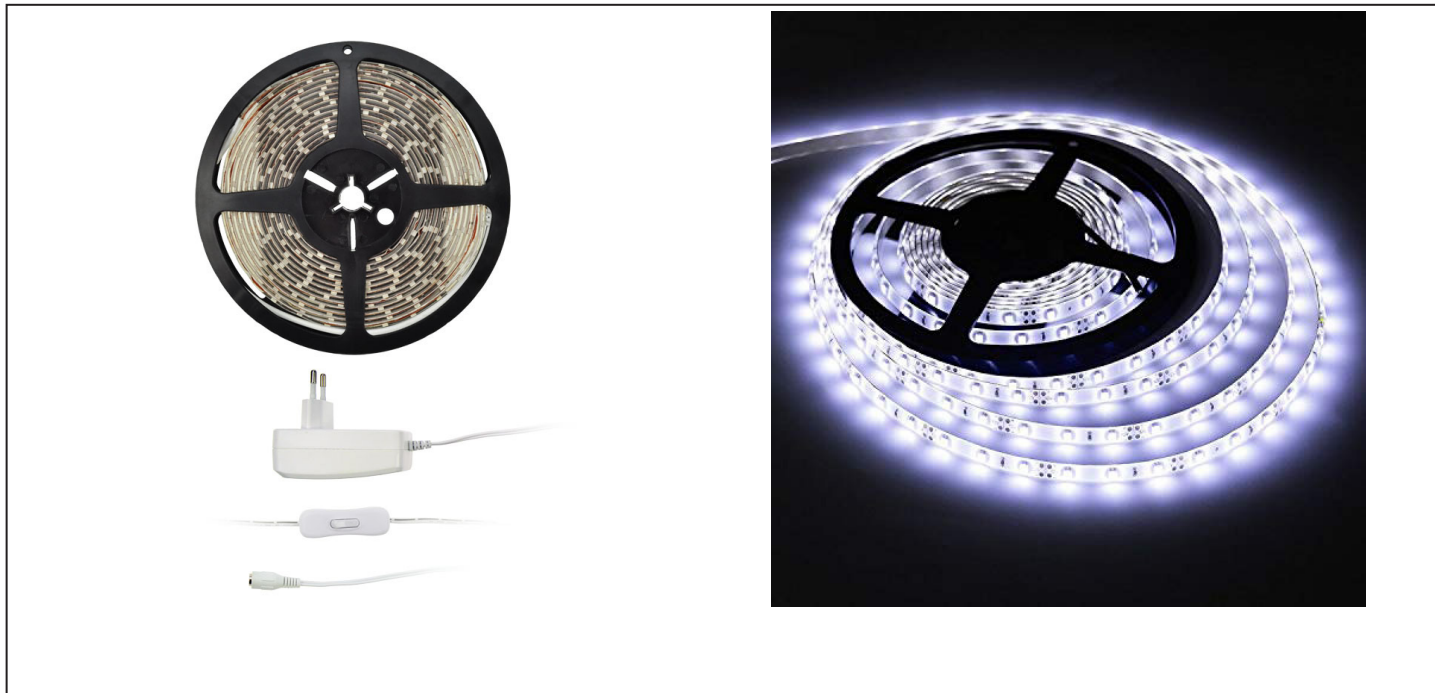

LED světelný pás s testrem, 5m, sada s 12V adaptérem, 4,8W/m, IP65, studená bílá

WM50-65T

Popis

- LED SMD3528
- testovací pásek na balení produktu
- 60x LED/m, max. 4,8W/m
- světelný tok 300lm/m
- teplota světla/chromatičnosti 6500K (studená bílá)
- životnost LED: 50.000 hodin
- krytí IP65 (Ochrana proti stříkající vodě, vhodné pro venkovní použití) (silikonová izolace odolná proti stříkající vodě)
- pásek je vysoce flexibilní
- pásek lze zkrátit dle potřeby (zbylé části je možno dále využít)
- oboustranná samolepící 3M páska na zadní straně
- světelný kužel: 120°
- užitečný světelný tok v úhlu 120°: 300lm
- index podání barev: CRI>80
- energetická třída: G
- napájecí adaptér s vypínačem: AC 230V / DC 12V, 2000mA
- barva pásky: bílá
- cívka: 5m
- pro dosažení maximální životnosti a výkonu doporučujeme instalaci pásek do hliníkových profilů