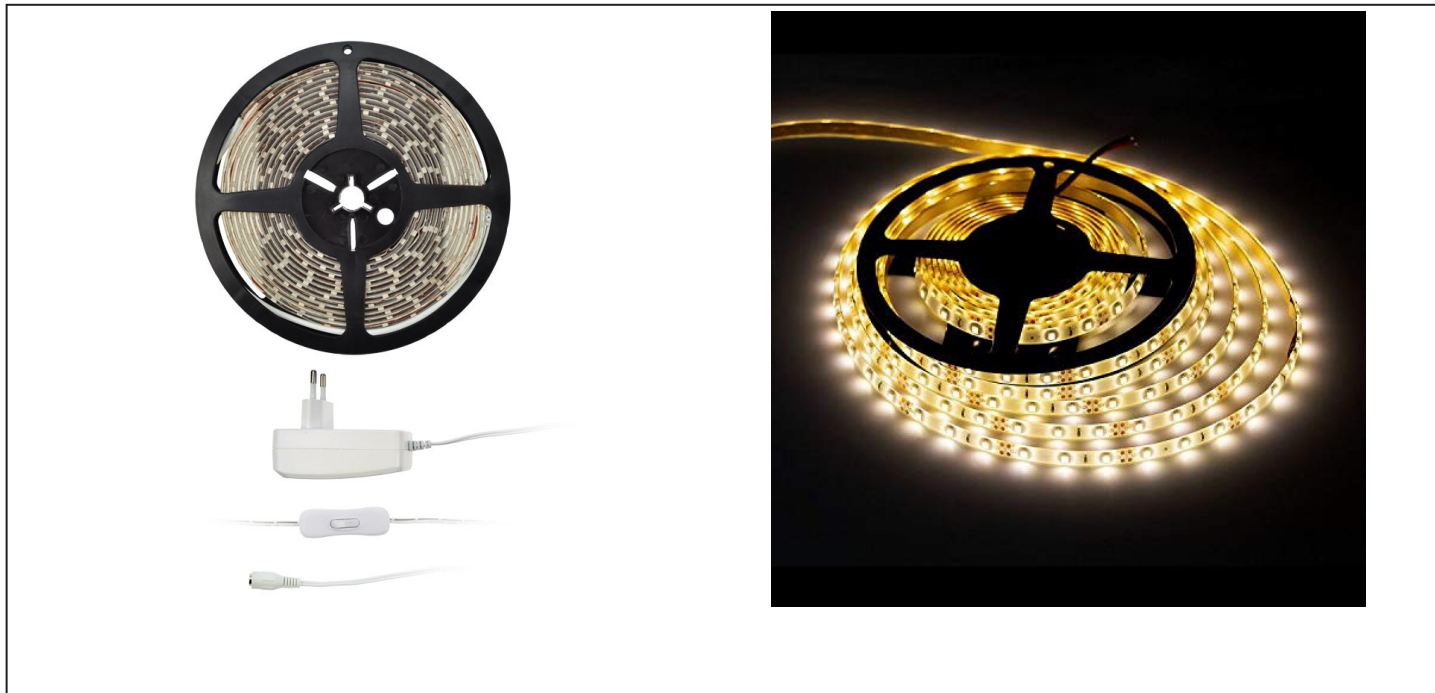

LED světelný pás s testrem, 5m, sada s 12V adaptérem, 4,8W/m, IP65, teplá bílá

WM51-65T

Popis

- LED SMD3528
- testovací pásek na balení produktu
- 60 x LED/m, max. 4,8W/m
- světelný tok 300lm/m
- teplota světla/chromatičnosti 3000K (teplá bílá)
- životnost LED: 50.000 hodin
- krytí IP65 (silikonová izolace odolná proti stříkající vodě)
- pásek je vysoce flexibilní
- pásek lze zkrátit dle potřeby (zbylé části je možno dále využít)
- oboustranná samolepící 3M páska na zadní straně
- světelný kužel: 120°
- užitečný světelný tok v úhlu 120°: 300lm
- index podání barev: CRI>80
- energetická třída: G
- napájecí adaptér s vypínačem: AC 230V / DC 12V, 2000mA
- barva pásky: bílá
- cívka: 5m
- pro dosažení maximální životnosti a výkonu doporučujeme instalaci pásek do hliníkových profilů