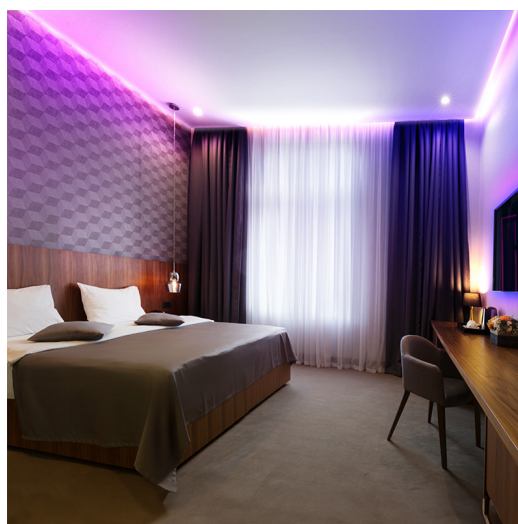

PRODUKTOVÝ LIST

WM55

LED světelný pás, RGB, 3m, sada s 12V adaptérem a dálk. ovladačem, 7,2W/m, IP20

- LED SMD5050
- 30 x LED/m, max. 7,2W/m
- světelný tok max. 360lm/m
- barva světla: RGB - multicolor (lze přepínat barvy pomocí dálkového ovladače)
- přepínání mezi 15 barvami a 4 barevnými efekty
- životnost LED: 50.000 hodin
- krytí IP20
- pás je vysoce flexibilní
- pás lze zkrátit dle potřeby (zbylé části je možno dále využít)
- oboustranná samolepící 3M páska na zadní straně
- světelný kužel: 120°
- napájecí adaptér: AC 230V / DC 12V, 2000mA
- 1x IR RGB controller
- 1x dálkový ovladač
- barva pásky: bílá
- cívka: 3m
- šířka: 10mm
- pro dosažení maximální životnosti a výkonu doporučujeme instalaci pásek do hliníkových profilů