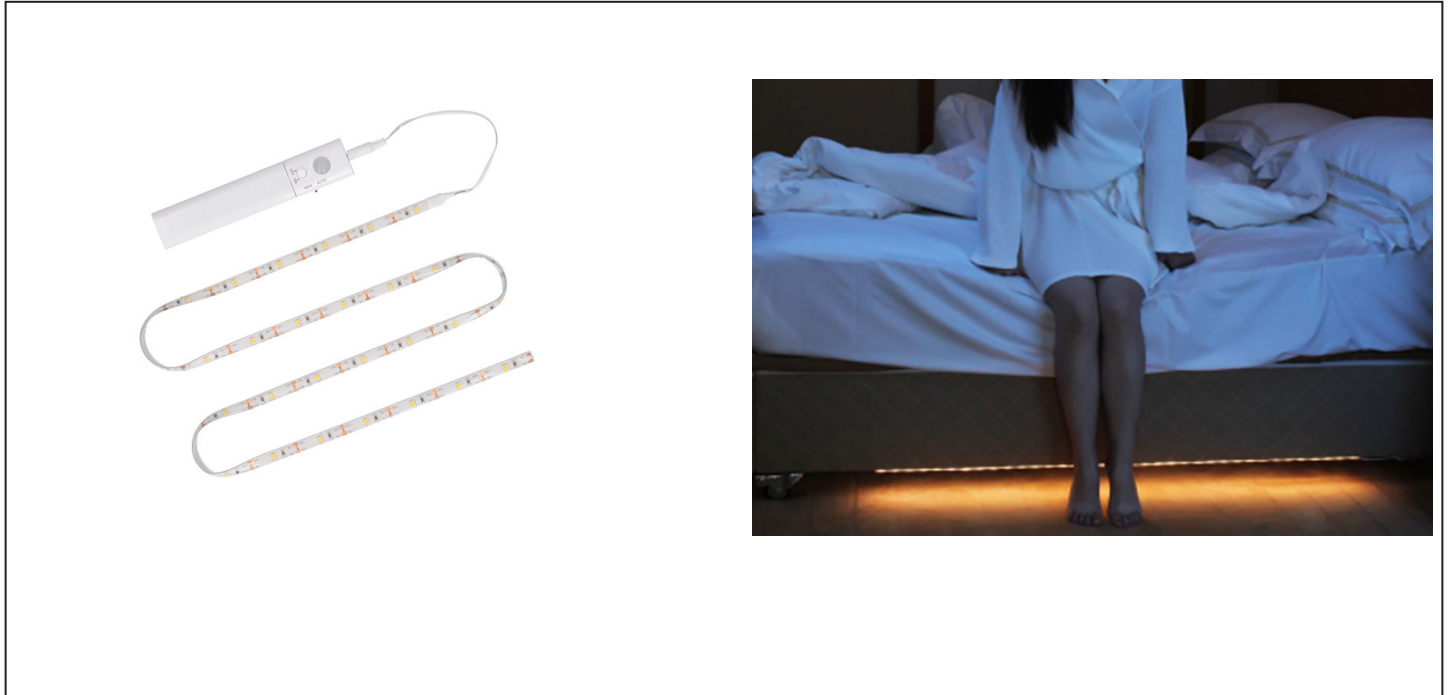

LED světelný pás s pohybovým senzorem, 1m, 4x AAA

WM56

Popis

LED pás s pohybovým senzorem. Světelný sensor reaguje na pohyb ve tmě. Ideální pro použití k podsvícení postele - jako noční světélko, či k instalaci do šatníků a skříní.

- 30 x SMD 2835 LED
- světelný tok: 200lm
- barva světla/chromatičnost: 3000K (teplá bílá)
- napájení: 4x AAA
- doba intenzivního svícení cca 3hod. (v závislosti na kvalitě baterií)
- doba používání v režimu "Auto" při průměrném sepnutí 10x denně je cca 50dní (v závislosti na kvalitě baterií)
- doba svícení na automatické sepnutí: cca 30sec.
- krytí IP20
- pásek je vysoce flexibilní
- pásek lze zkrátit dle potřeby
- oboustranná samolepící 3M páska na zadní straně
- barva pásky: bílá
- cívka: 1m