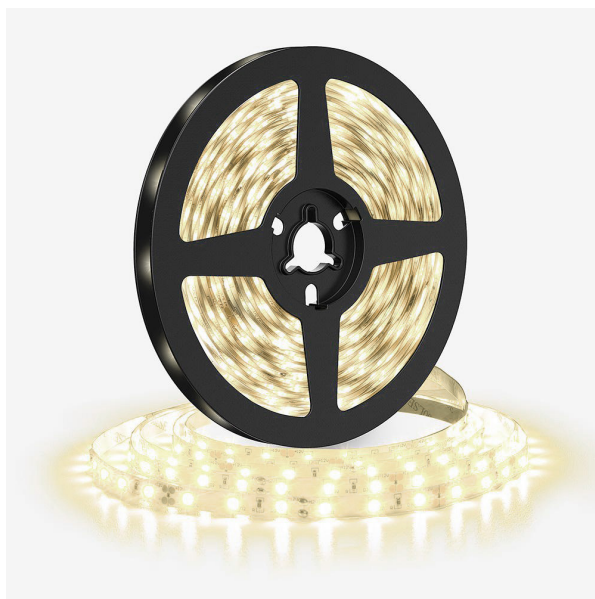

LED světelný pás 5m, 198LED/m, 16W/m, 1500lm/m, IP20, neutrální bílá

WM615

Popis

- LED SMD2835
- 198 LED/m, max.16W/m
- světelný tok max. 1500lm/m
- šířka 10mm
- teplota světla/chromatičnosti 4000K (neutrální bílá)
- životnost LED: 30.000 hodin
- krytí IP20
- pásek je vysoce flexibilní
- pásek lze zkrátit dle potřeby (zbylé části je možno dále využít)
- oboustranná samolepící 3M páska na zadní straně
- světelný kužel: 120°
- užitečný světelný tok v úhlu 120°: 1500lm
- index podání barev: CRI>80
- energetická třída: F
- barva pásky: bílá
- balení: plastický sáček
- cívka: 5m
- UPOZORNĚNÍ:
- pro dosažení maximální životnosti a výkonu je nutné instalovat pásy na hliníkový podklad (do hliníkových profilů), zamezí se tak jejich přehřívání.
- rostoucí délkou LED pásku klesá světelný tok (lm) a příkon (W) v přepočtu na 1m. Při 5m délce pásku klesají hodnoty v přepočtu na 1m o cca 25% oproti uvedeným hodnotám.