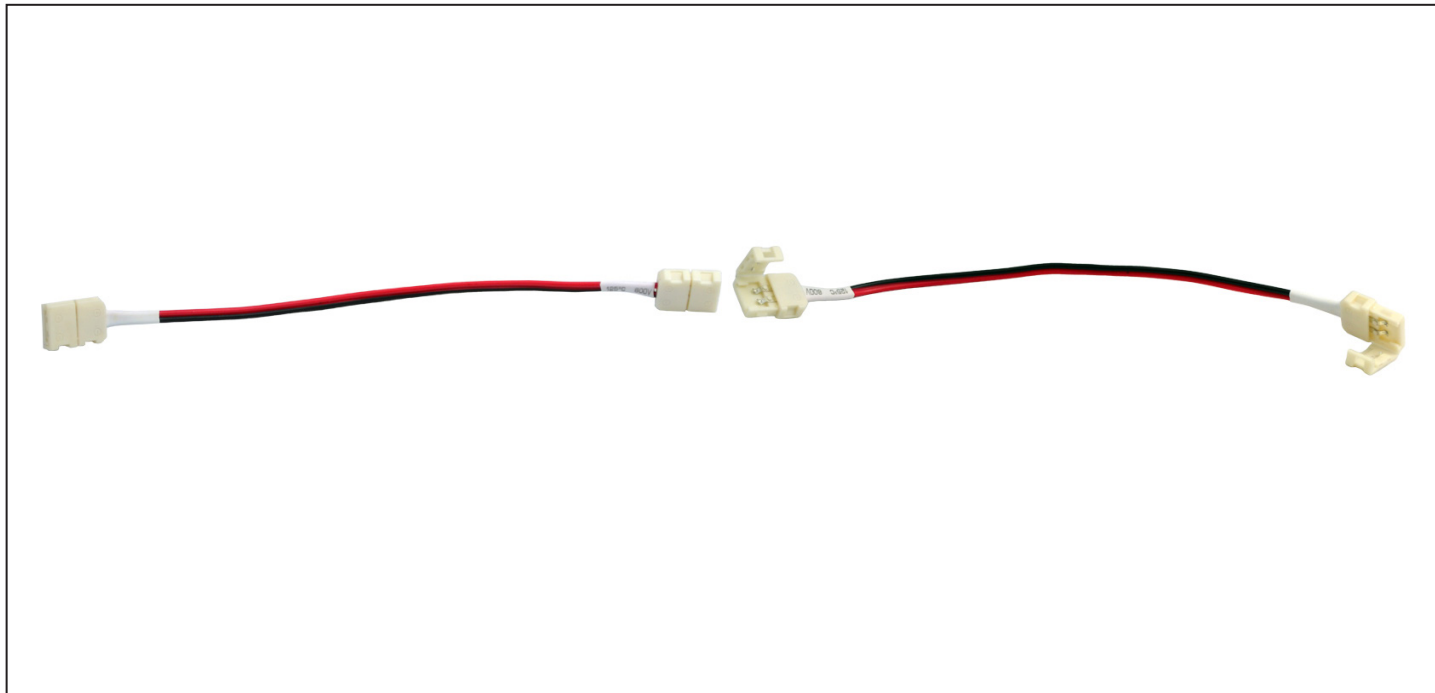

Propojovací kabel pro LED pásy, 10mm zacvakávací konektor na obou stranách, 1ks, sáček

WM80

Popis

- propojovací kabel pro LED pásy
- na obou stranách zacvakávací konektor pro pásy o šíři 10mm
- určeno pro jednobarevné světelné LED pásy
- délka 15cm
- balení: sáček 1ks