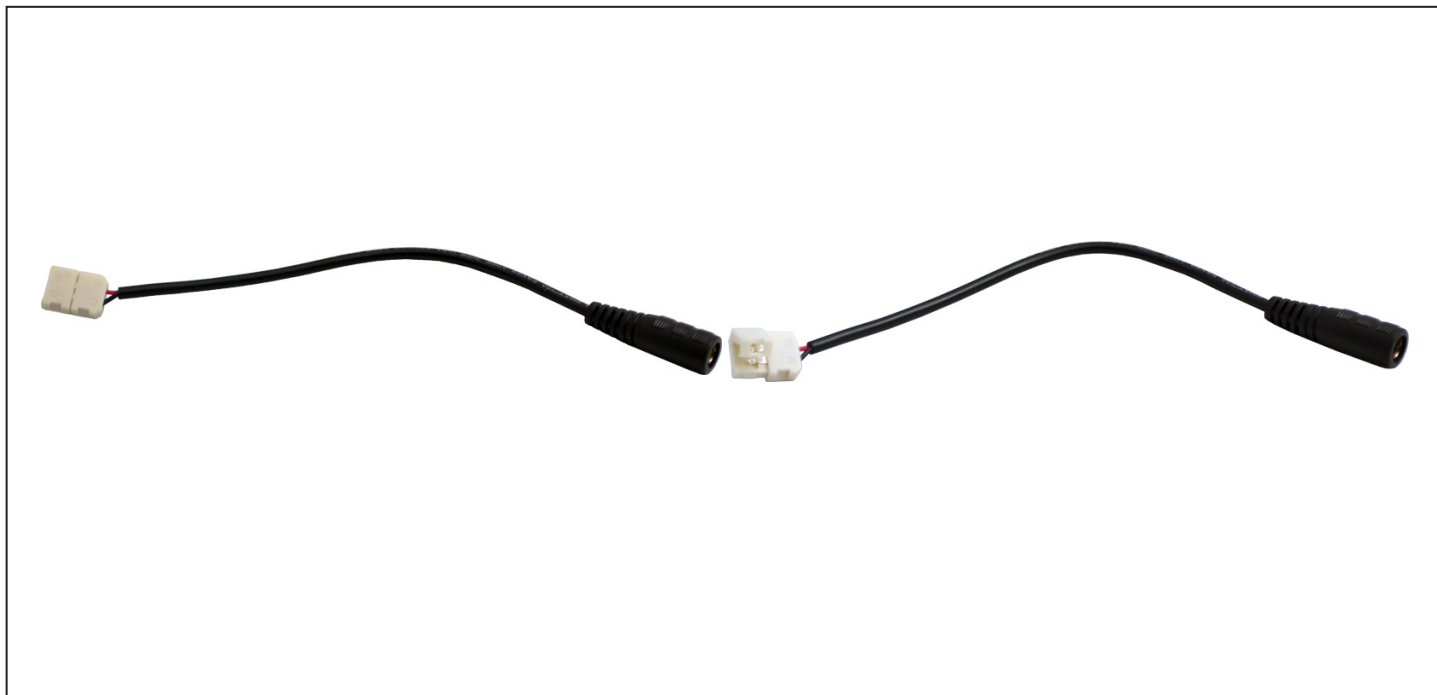

Napájecí konektor pro LED pásy, 5,5mm zdířka - 8mm zacvakávací konektor,
balení 1ks, sáček

WM85

Popis

- napájecí konektor se zdířkou
- rozměry: prům.5,5mm x 2,1mm
- zacvakávací konektor pro pásy o šíři 8mm
- balení: sáček 1ks