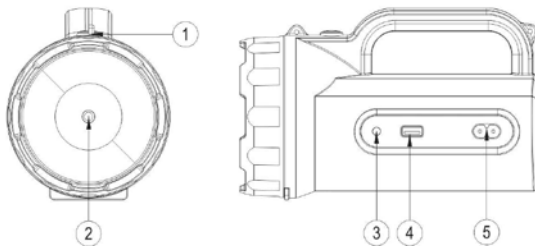

Popis výrobku

1. Vypínač
2. 5W LED dióda
3. Indikátor nabíjania
4. USB zdierka
5. Vstup pre nabíjací adaptér AC

Nabíjanie

Svietidlo plne nabite pred prvým použitím.

1. Svetidlo pred nabíjaním vypnite, v opačnom prípade môže dôjsť k jej poškodeniu.
2. Zapojte nabíjací adaptér do príslušného vstupu (5) a potom ho zapojte do zásuvky elektrickej energie.
3. Proces nabíjania je signalizovaný rozsvietením červenej LED diódy (3). Nabíjanie trvá 20 - 24 hodín.