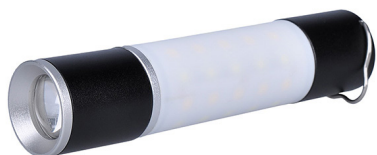

PRODUKTOVÝ LIST

WN43

LED nabíjecí ruční svítilna s kempingovou lucernou, 250lm, power bank, Li-I-on

- LED nabíjecí svítilna s kempingovou lucernou a powerbankou
- LED dioda: T6 LED + 40x SMD
- svítivost LED: 250lm
- 3 režimy svícení; T6:100%-50%; studené světlo SMD:100%-50%;teplé světlo:100%-50%
- teleskopický focus/zoom svícení
- funkce power banky - ze svítilny můžete nabíjet mobilní telefon apod.
- akumulátor: Li-Ion 3,7V 1500mAh
- napájení: USB C zdířka (kabel součástí)
- doba svícení: min. 3hod./max. 6hod.
- doba nabíjení: cca 5 hod. (při použití 5V / 1A USB adaptéru)
- krytí: IP44 (venkovní použití)
- materiál: hliník
- rozměry: 154 x 28mm
- barva: černá
- Upozornění: Funkce power banky je pouze doplňkovou funkcí, slouží k částečnému nabití mobilního telefonu a nelze ji porovnávat s dedikovanými power bankami.