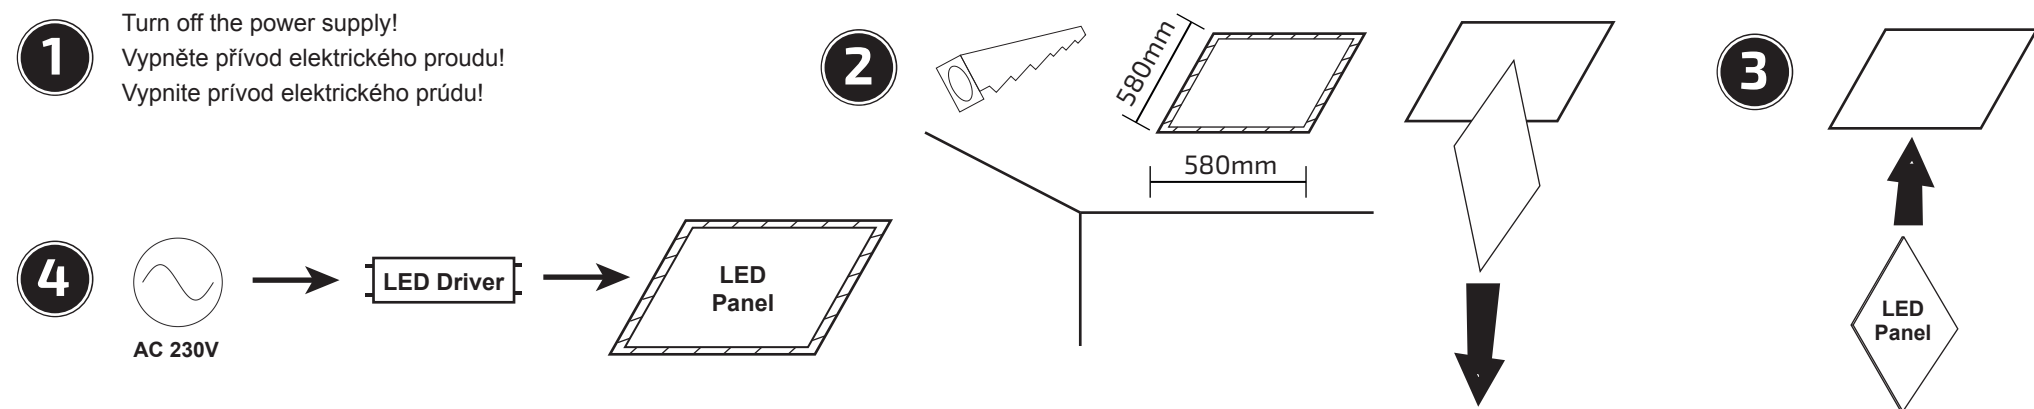

SK Návod na použitie LED svetelných panelov WO04 - WO07

Vážený zákazník, ďakujeme za zakúpenie nášho výrobku. Pozorne si prečítajte nasledujúce pokyny a dodržujte ich, aby vám slúžil bezpečne a k plnej spokojnosti. Predídete tak jeho nesprávnemu používaniu či poškodeniu. Zabraňte neodbornej manipulácii s týmto prístrojom a vždy dodržujte zásady používania elektrospotrebičov. Návod k používaniu dobre uschovajte. Výrobok je určený k používaniu v domácnosti alebo vnútri miestnosti. Výrobok by mala používať iba dospelá osoba. Nikdy výrobok nevystavujte prostrediu s vysokou vlhkosťou (napr. kúpeľňa), zabráňte kontaktu výrobku s kvapalinami. Montáž môže vykonávať len kvalifikovaný pracovník.

A) Ceiling installation / Instalace do podhledů / Inštalácia do podhľadov

B) Hanging installation / Závěsná instalace / Závesná inštalácia

If you want to hang the LED panel, it is needed to buy hanging accessories **Solight WO901**. Please ask at your dealer. /
Pokud chcete LED panel zavěsit, je potřeba dokoupit závěsné příslušenství **Solight WO901**. Obraťte se na svého prodejce. /
Ak chcete LED panel zavesiť, je potreba dokúpiť závesné príslušenstvo **Solight WO901**. Obráťte sa na svojho dealera.

Importer is not responsible for any damage caused by improper use. / Dovožce neručí za žádné škody způsobené nesprávným použitím. / Dovožca neručí za žiadne škody spôsobené nesprávnym použitím.