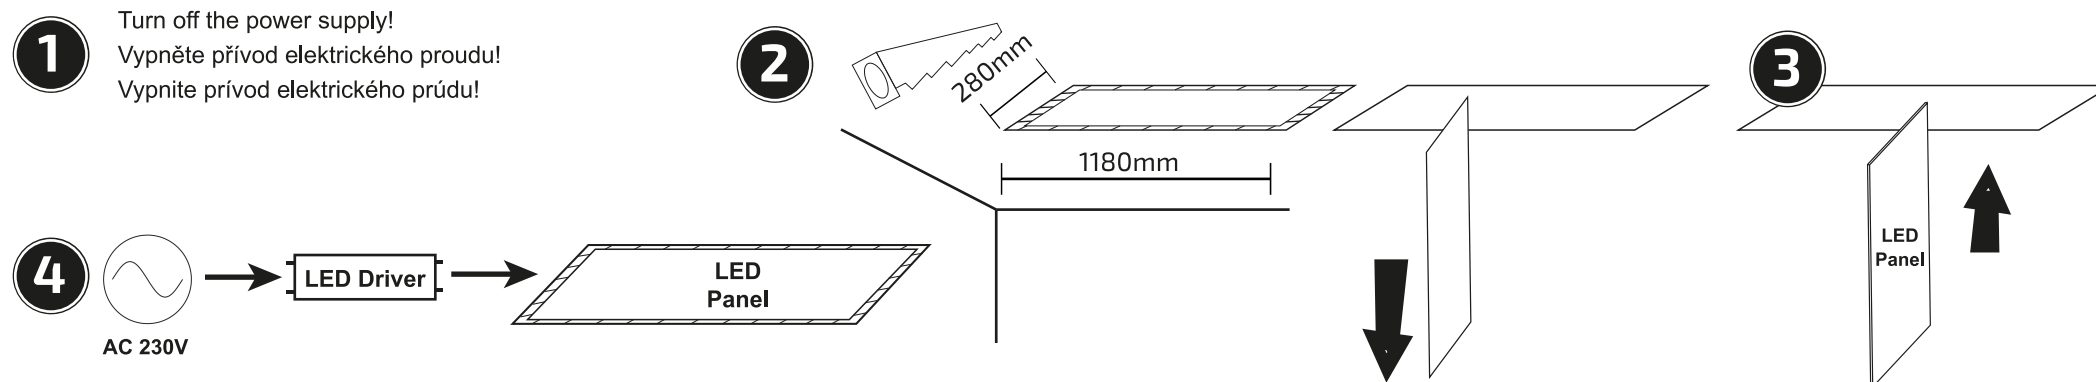

SK Návod na použitie LED svetelných panelov Solight WO11

Vážený zákazník, ďakujeme za zakúpenie nášho výrobku. Pozorne si prečítajte nasledujúce pokyny a dodržujte ich, aby vám slúžil bezpečne a k plnej spokojnosti. Predídete tak jeho nesprávnemu používaniu či poškodeniu. Zabraňte neodbornej manipulácii s týmto prístrojom a vždy dodržujte zásady používania elektrospotrebičov. Návod k používaniu dobre uschovajte. Výrobok je určený k používaniu v domácnosti alebo vnútri miestnosti. Výrobok by mala používať iba dospelá osoba. Nikdy výrobok nevystavujte prostrediu s vysokou vlhkosťou (napr. kúpeľňa), zabráňte kontaktu výrobku s kvapalinami. Montáž môže vykonávať len kvalifikovaný pracovník.

A) Ceiling installation / Instalace do podhledů / Inštalácia do podhledov

B) Hanging installation / Závěsná instalace / Závesná inštalácia

If you want to hang the LED panel, mount it on the wall or to the ceiling, you need to buy accessories Solight WO901, WO902 or WO903. Please ask at your dealer. /

Pokud chcete LED panel zavěsit, upevnit na zeď či zavěsit pomocí klipů, je potřeba dokoupit závěsné příslušenství Solight WO901, WO902 nebo WO903. Obratě se na svého prodejce. /
Ak chcete LED panel zavesiť, upevniť na stenu či zavesiť pomocou klipov, je potreba dokúpiť závesné príslušenstvo Solight WO901, WO902 alebo WO903. Obratě sa na svojho dealera.

Importer is not responsible for any damage caused by improper use. / Dovozce neručí za žádné škody způsobené nesprávným použitím. / Dovozca neručí za žiadne škody spôsobené nesprávnym použitím.