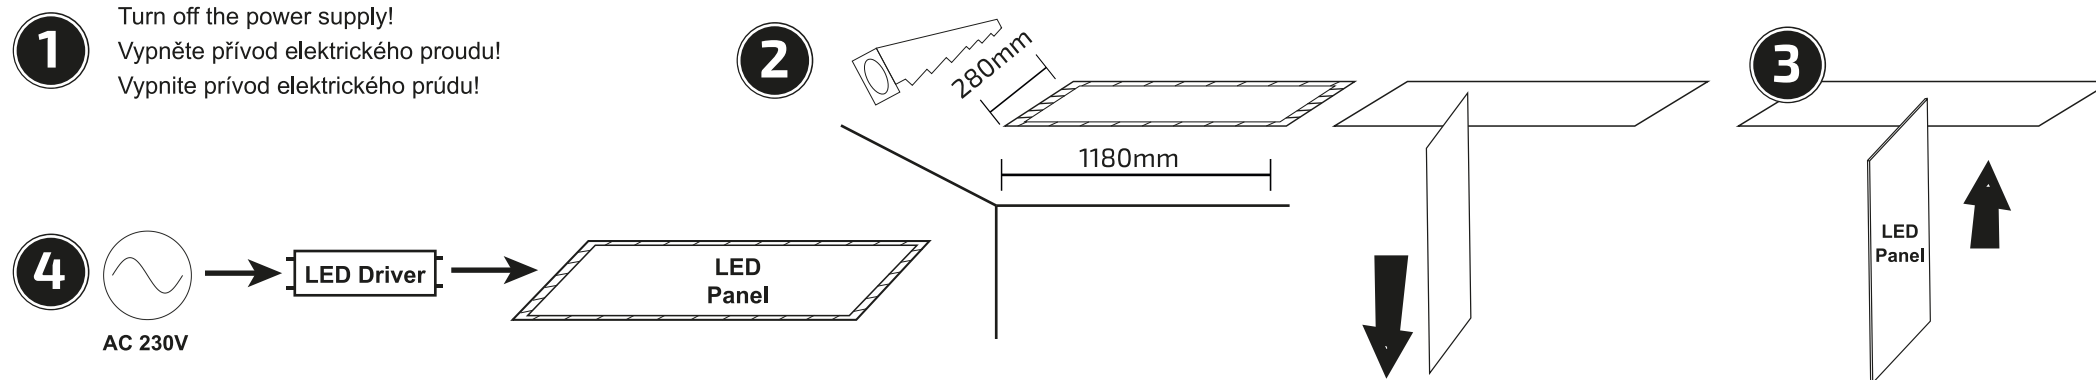

SK Návod na použitie LED svetelných panelov Solight WO13

Vážený zákazník, ďakujeme za zakúpenie nášho výrobku. Pozorne si prečítajte nasledujúce pokyny a dodržujte ich, aby vám slúžil bezpečne a k plnej spokojnosti. Predídete tak jeho nesprávnemu používaniu či poškodeniu. Zabraňte neodbornej manipulácii s týmto prístrojom a vždy dodržujte zásady používania elektrospotrebičov. Návod k používaniu dobre uschovajte. Výrobok je určený k používaniu v domácnosti alebo vnútri miestnosti. Výrobok by mala používať iba dospelá osoba. Nikdy výrobok nevystavujte prostrediu s vysokou vlhkosťou (napr. kúpeľňa), zabráňte kontaktu výrobku s kvapalinami. Montáž môže vykonávať len kvalifikovaný pracovník.

A) Ceiling installation / Instalace do podhledů / Inštalácia do podhľadov

B) Hanging installation / Závěsná instalace / Závesná inštalácia

If you want to hang the LED panel, mount it on the wall or to the ceiling, you need to buy accessories Solight WO901, WO903 or WO904. Please ask at your dealer. /

Pokud chcete LED panel zavěsit, upevnit na zeď či zavěsit pomocí klipů, je potřeba dokoupit závěsné příslušenství Solight WO901, WO903 nebo WO904. Obráťte se na svého prodejce. /
Ak chcete LED panel zavesiť, upevniť na stenu či zavesiť pomocou klipov, je potreba dokúpiť závesné príslušenstvo Solight WO901, WO903 alebo WO904. Obráťte sa na svojho dealera.

Importer is not responsible for any damage caused by improper use. / Dovožce neručí za žádné škody způsobené nesprávným použitím. / Dovožca neručí za žiadne škody spôsobené nesprávnym použitím.