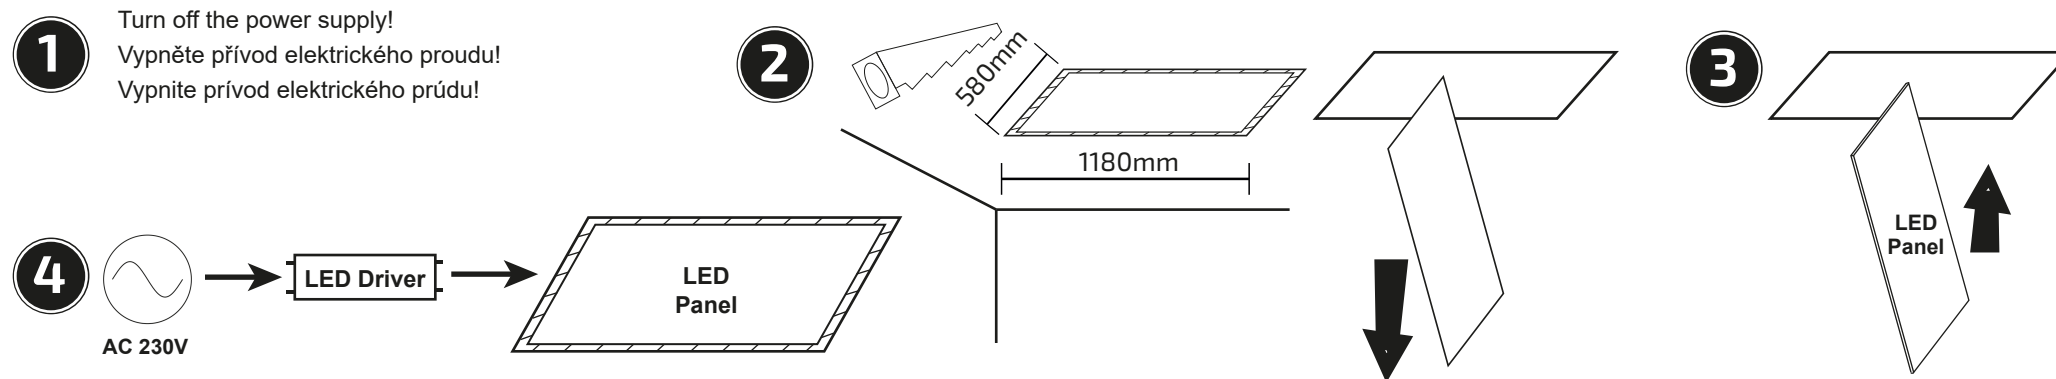

SK Návod na použitie LED svetelných panelov Solight WO14

Vážený zákazník, ďakujeme za zakúpenie nášho výrobku. Pozorne si prečítajte nasledujúce pokyny a dodržujte ich, aby vám slúžil bezpečne a k plnej spokojnosti. Predídete tak jeho nesprávnemu používaniu či poškodeniu. Zabraňte neodbornej manipulácii s týmto prístrojom a vždy dodržujte zásady používania elektrospotrebičov. Návod k používaniu dobre uschovajte. Výrobok je určený k používaniu v domácnosti alebo vnútri miestnosti. Výrobok by mala používať iba dospelá osoba. Nikdy výrobok nevystavujte prostrediu s vysokou vlhkosťou (napr. kúpeľňa), zabráňte kontaktu výrobku s kvapalinami. Montáž môže vykonávať len kvalifikovaný pracovník.

A) Ceiling installation / Instalace do podhledů / Inštalácia do podhľadov

B) Hanging installation / Závěsná instalace / Závesná inštalácia

If you want to hang the LED panel, mount it on the wall or to the ceiling, you need to buy accessories Solight WO901, WO903 or WO905. Please ask at your dealer. /

Pokud chcete LED panel zavěsit, upevnit na zeď či zavěsit pomocí klipů, je potřeba dokoupit závěsné příslušenství Solight WO901, WO903 nebo WO905. Obráťte se na svého prodejce. /
Ak chcete LED panel zavesiť, upevniť na stenu či zavesiť pomocou klipov, je potreba dokúpiť závesné príslušenstvo Solight WO901, WO903 alebo WO905. Obráťte sa na svojho dealera.

Importer is not responsible for any damage caused by improper use. / Dovožce neručí za žádné škody způsobené nesprávným použitím. / Dovožca neručí za žiadne škody spôsobené nesprávnym použitím.