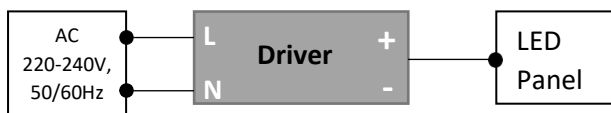

Zapojte driver do panelu a do přívodu elektrické energie.

Panely lze instalovat do přisazeného hliníkového rámu, zavěsit na ocelová lanka či umístit do sádkartonového podhledu. Instalační příslušenství pro uvedené typy montáží je prodáváno samostatně.