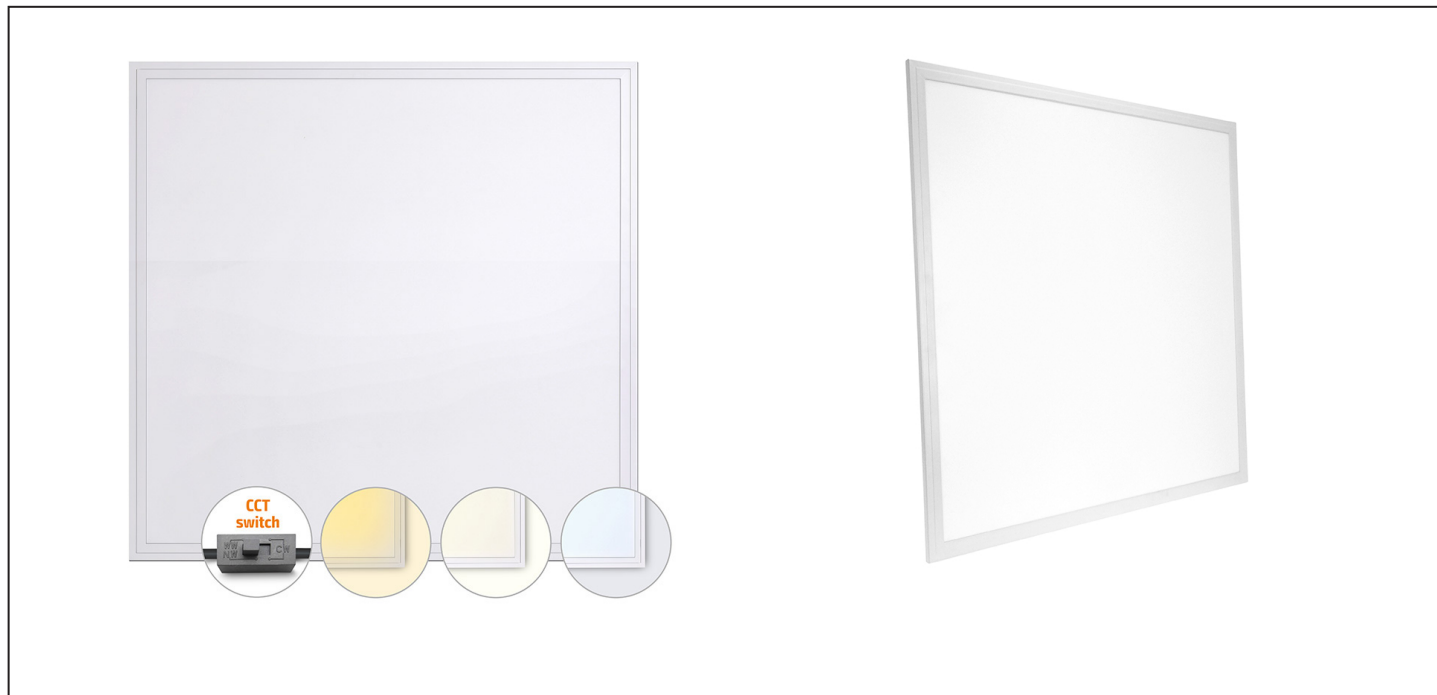

LED světelný panel Backlit 3CCT, 48W, 6240lm, 3000-6000K, Lifud, 60x60cm, 3 roky záruka, bílá barva

WO19-W

Popis

- LED panel disponuje speciálním LED zdrojem s přepínačem, který umožňuje nastavení teploty světla (chromatičnosti) 3000K, 4000K nebo 6000K
- flicker-free: kvalitní světlo, které neproblikává a dopřává očím světelnou pohodu, působí proti únavově. Je ideální pro pořizování videozáznamů a fotografických snímků
- Backlit - systém umístění LED diod na zadní straně panelu. Eliminuje riziko přehřívání diod, zvyšuje životnost a rovnoměrněji rozptyluje světlo.
- pro instalaci do rastrového kazetového stropu, podhledů či na stropy a stěny (instalační příslušenství není součástí balení)
- záruka 3 roky
- spotřeba: 48W
- světelný tok: max. 6240lm (při 4000K)
- LED diody: Epistar
- teplota chromatičnosti -nastavitelná: 3000K (105lm/W), 4000K (130lm/W) nebo 6000K (115lm/W)
- životnost LED: 40.000 hodin
- úhel svícení: 120°
- index podání barev Ra: >80
- materiál: hliník + PS
- krytí: IP40
- napětí: 220 - 240V
- napájecí zdroj: Lifud 220-240V / 1000mA 25-42V
- provozní teplota: -20°C až 50°C
- energetická třída: E
- rozměry: 595x595x30mm