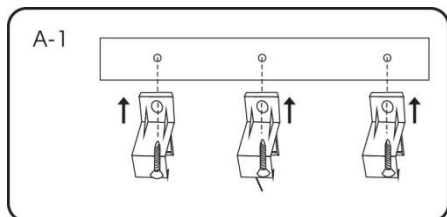

Montáž/Installation/Montáž

Světelný zdroj tohoto svítidla je nevyměnitelný, po skončení životnosti je třeba vyměnit světlo celé a zlikvidovat jej na místě pro to určeném. Tento produkt obsahuje světelný zdroj, který z konstrukčních důvodů nelze vyjmout pro ověření, a proto je celý produkt považován za světelný zdroj. Přívodní kabel nelze vyměnit, je-li poškozený, zařízení nesmí být nadále používáno.

Svetelný zdroj tohto svietidla je nevymeniteľný, po skončení životnosti je potrebné vymeniť svietidlo celé a zlikvidovať ho na mieste pre to určenom. Tento produkt obsahuje svetelný zdroj, ktorý z konštrukčných dôvodov nie je možné vybrať pre overenie, a preto je celý produkt považovaný za svetelný zdroj. Prívodný kábel nie je možné vymeniť, ak je poškodený, zariadenie nesmie byť naďalej používané.

* Pro montáž WO204 použijte 3 klipy./ Pre montáž WO204 použite 3 klipów./Use middle clip for WO204 installation./ Do montażu WO204 użyć 3 klipów.

max./maks. 12