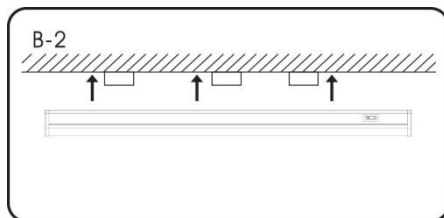

Montáž/Installation/Montáž

Světelný zdroj tohoto svítidla je nevyměnitelný, po skončení životnosti je třeba vyměnit světlo celé a zlikvidovat jej na místě pro to určeném. Tento produkt obsahuje světelný zdroj, který z konstrukčních důvodů nelze vyjmout pro ověření, a proto je celý produkt považován za světelný zdroj. Přívodní kabel nelze vyměnit, je-li poškozený, zařízení nesmí být nadále používáno.

Svetelný zdroj tohto svietidla je nevymeniteľný, po skončení životnosti je potrebné vymeniť svietidlo celé a zlikvidovať ho na mieste pre to určenom. Tento produkt obsahuje svetelný zdroj, ktorý z konštrukčných dôvodov nie je možné vybrať pre overenie, a preto je celý produkt považovaný za svetelný zdroj. Prívodný kábel nie je možné vymeniť, ak je poškodený, zariadenie nesmie byť naďalej používané.

* Pro montáž WO204 použijte 3 klipy./ Pre montáž WO204 použite 3 klipów./Use middle clip for WO204 installation./ Do montażu WO204 użyć 3 klipów.

max./maks. 12