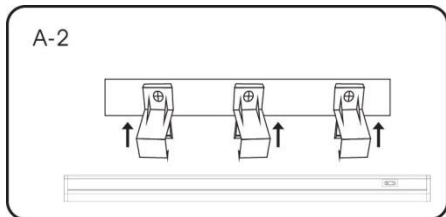

Montáž/Installation/Montáž

Světelný zdroj tohoto svítidla je nevyměnitelný, po skončení životnosti je třeba vyměnit světlo celé a zlikvidovat jej na místě pro to určeném. Tento produkt obsahuje světelný zdroj, který z konstrukčních důvodů nelze vyjmout pro ověření, a proto je celý produkt považován za světelný zdroj. Přívodní kabel nelze vyměnit, je-li poškozený, zařízení nesmí být nadále používáno.

Svetelný zdroj tohto svietidla je nevymeniteľný, po skončení životnosti je potrebné vymeniť svietidlo celé a zlikvidovať ho na mieste pre to určenom. Tento produkt obsahuje svetelný zdroj, ktorý z konštrukčných dôvodov nie je možné vybrať pre overenie, a preto je celý produkt považovaný za svetelný zdroj. Prívodný kábel nie je možné vymeniť, ak je poškodený, zariadenie nesmie byť naďalej používané.

* Pro montáž WO204 použijte 3 klipy./ Pre montáž WO204 použite 3 klipów./Use middle clip for WO204 installation./ Do montażu WO204 użyć 3 klipów.

max./maks. 12