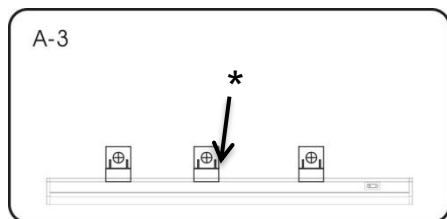

Montáž/Installation/Montáž

Světelný zdroj tohoto svítidla je nevyměnitelný, po skončení životnosti je třeba vyměnit světlo celé a zlikvidovat jej na místě pro to určeném. Tento produkt obsahuje světelný zdroj, který z konstrukčních důvodů nelze vyjmout pro ověření, a proto je celý produkt považován za světelný zdroj. Přívodní kabel nelze vyměnit, je-li poškozený, zařízení nesmí být nadále používáno.

Svetelný zdroj tohto svietidla je nevymeniteľný, po skončení životnosti je potrebné vymeniť svietidlo celé a zlikvidovať ho na mieste pre to určenom. Tento produkt obsahuje svetelný zdroj, ktorý z konštrukčných dôvodov nie je možné vybrať pre overenie, a preto je celý produkt považovaný za svetelný zdroj. Prívodný kábel nie je možné vymeniť, ak je poškodený, zariadenie nesmie byť naďalej používané.

* Pro montáž WO204 použijte 3 klipy./ Pre montáž WO204 použite 3 klipów./Use middle clip for WO204 installation./ Do montażu WO204 użyć 3 klipów.

max./maks. 12