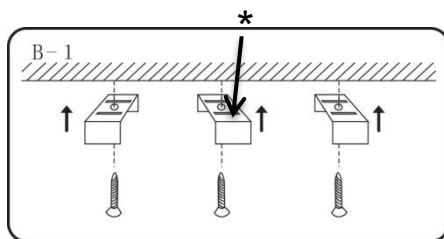

Montáž/Installation/Montáž

Světelný zdroj tohoto svítidla je nevyměnitelný, po skončení životnosti je třeba vyměnit světlo celé a zlikvidovat jej na místě pro to určeném. Tento produkt obsahuje světelný zdroj, který z konstrukčních důvodů nelze vyjmout pro ověření, a proto je celý produkt považován za světelný zdroj. Přívodní kabel nelze vyměnit, je-li poškozený, zařízení nesmí být nadále používáno.

Svetelný zdroj tohto svietidla je nevymeniteľný, po skončení životnosti je potrebné vymeniť svietidlo celé a zlikvidovať ho na mieste pre to určenom. Tento produkt obsahuje svetelný zdroj, ktorý z konštrukčných dôvodov nie je možné vybrať pre overenie, a preto je celý produkt považovaný za svetelný zdroj. Prívodný kábel nie je možné vymeniť, ak je poškodený, zariadenie nesmie byť naďalej používané.

* Pro montáž WO204 použijte 3 klipy./ Pre montáž WO204 použite 3 klipów./Use middle clip for WO204 installation./ Do montażu WO204 użyć 3 klipów.

max./maks. 12