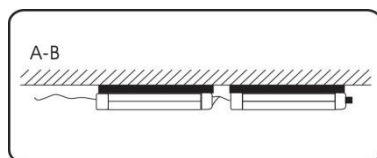

Montáž/Installation/Montáž