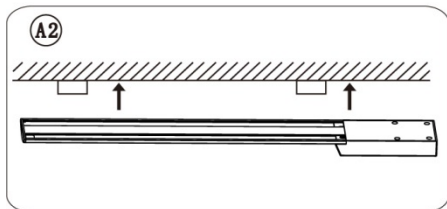

A1 – A3: Montáž pro zavěšení na strop nebo na stěnu. / Montáž pre zavesenie na strop alebo na stenu. / Mounting for hanging on the ceiling or wall.