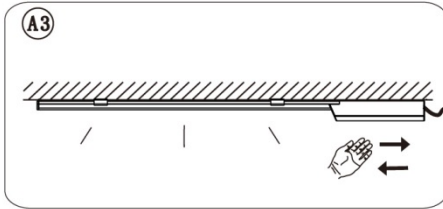

A1 – A3: Montáž pro zavěšení na strop nebo na stěnu. / Montáž pre zavesenie na strop alebo na stenu. / Mounting for hanging on the ceiling or wall.