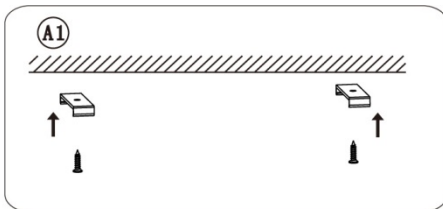

A1 – A3: Montáž pro zavěšení na strop nebo na stěnu. / Montáž pre zavesenie na strop alebo na stenu. / Mounting for hanging on the ceiling or wall.