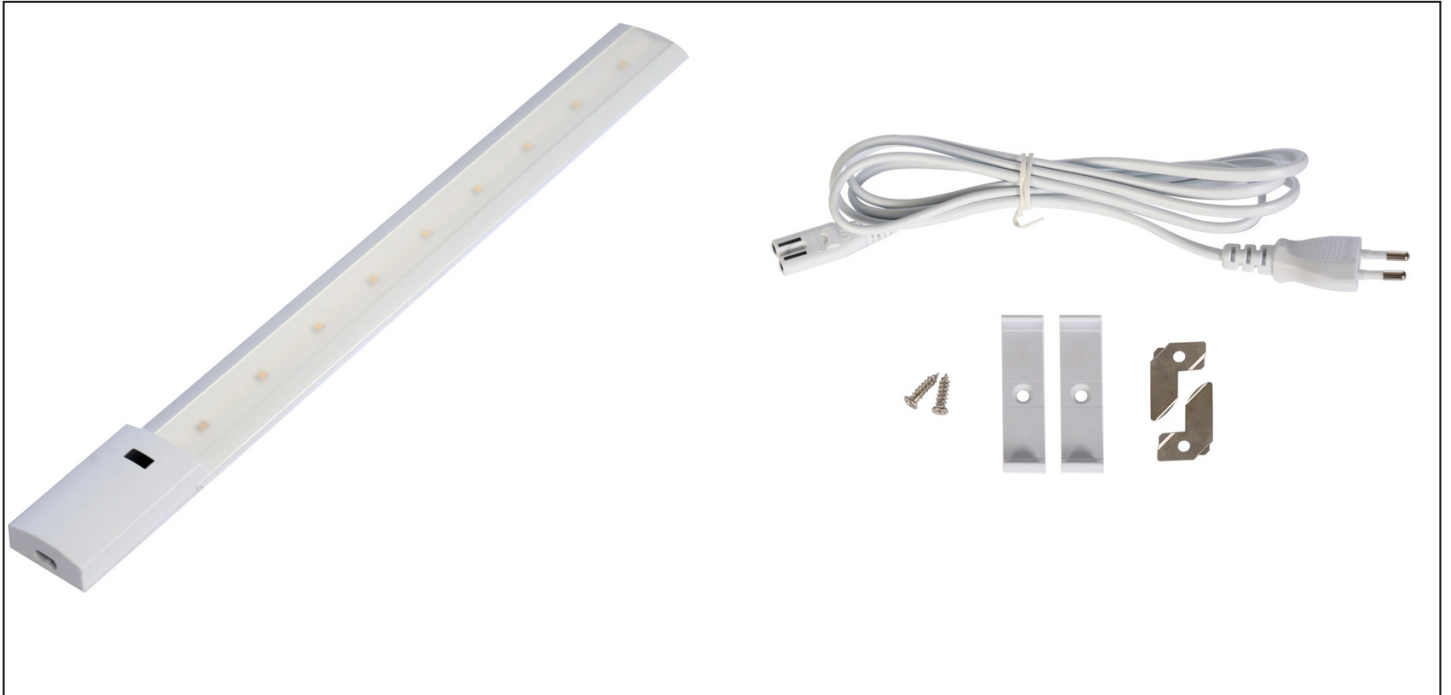

LED lineární svítidlo s infra senzorem, 10W, 770lm, 4100K, 60cm

**W0206**

**Popis**

- příkon: 10W
- teplota světla/chromaticnosti: 4100K (neutrální bílá)
- světelný tok: 770lm
- životnost: 25.000 hodin
- krytí: IP20
- spíná světlo pomocí bezdotykového infra senzoru pohybem ruky do 10cm od senzoru
- vhodné osvětlení pod kuchyňské linky, šatny, skříně, technické místnosti
- materiál: hliník + PC
- barva: bílá
- napájení: AC 220-240V
- rozměry: 599x55x23mm
- energetická třída: A+
- balení: krabice