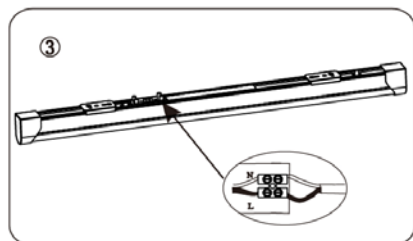

Postup instalace / Postup inštalácie / Installation procedure

Výrobce/Výrobca/Manufacturer:

Solight Holding, s.r.o., Na Brně 1972, Hradec Králové 500 06, Česká republika