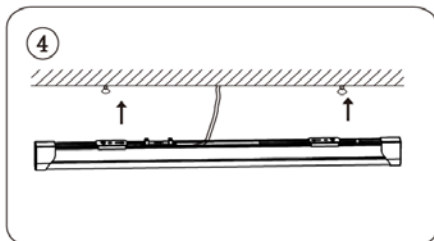

Postup instalace / Postup inštalácie / Installation procedure

Výrobce/Výrobca/Manufacturer:

Solight Holding, s.r.o., Na Brně 1972, Hradec Králové 500 06, Česká republika