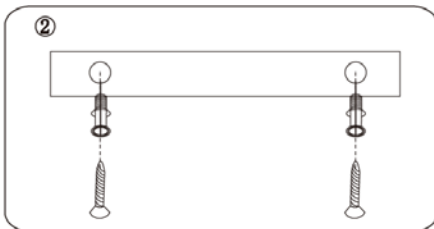

Postup instalace / Postup inštalácie / Installation procedure

Výrobce/Výrobca/Manufacturer:

Solight Holding, s.r.o., Na Brně 1972, Hradec Králové 500 06, Česká republika