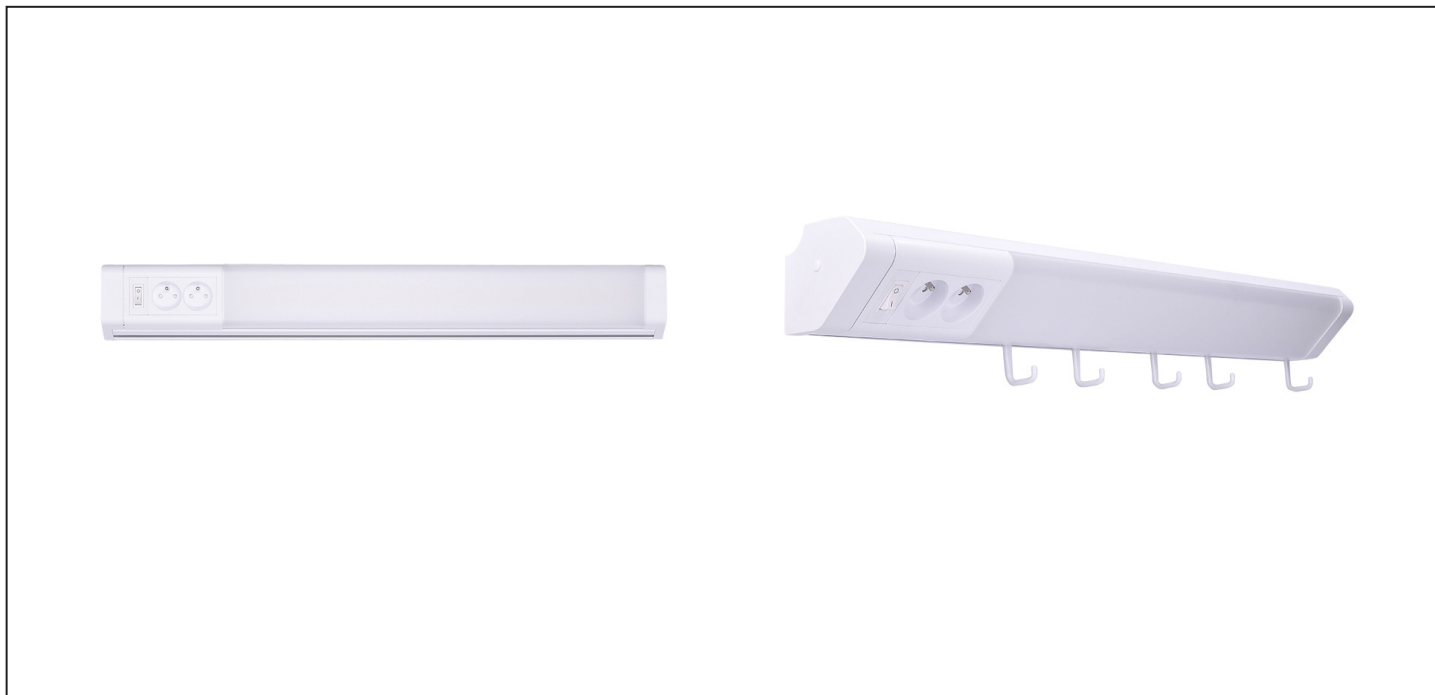

LED kuchyňské svítidlo, 2x zásuvka, vypínač, 10W, 4100K, 51cm

WO213

## Popis

- LED rohové lineární svítidlo s dvojnásobnou zásuvkou
- příkon: 10W
- světelný tok: 850lm
- teplota světla/chromatičnosti: 4100K (neutrální bílá)
- úhel svícení: 170°
- index podání barev: CRI>80
- energetická třída: G
- vypínač: manuální
- životnost LED: 30.000 hodin
- krytí: IP20
- napojení na přívod el. energie přes svorkovnici umístěnou uvnitř svítidla
- ideální osvětlení kuchyňských linek, pracovních desek atd.
- materiál: hliník
- barva: bílá
- napájení: AC 220-240V
- rozměry: 501 x 80 x 85mm
- balení: krabice