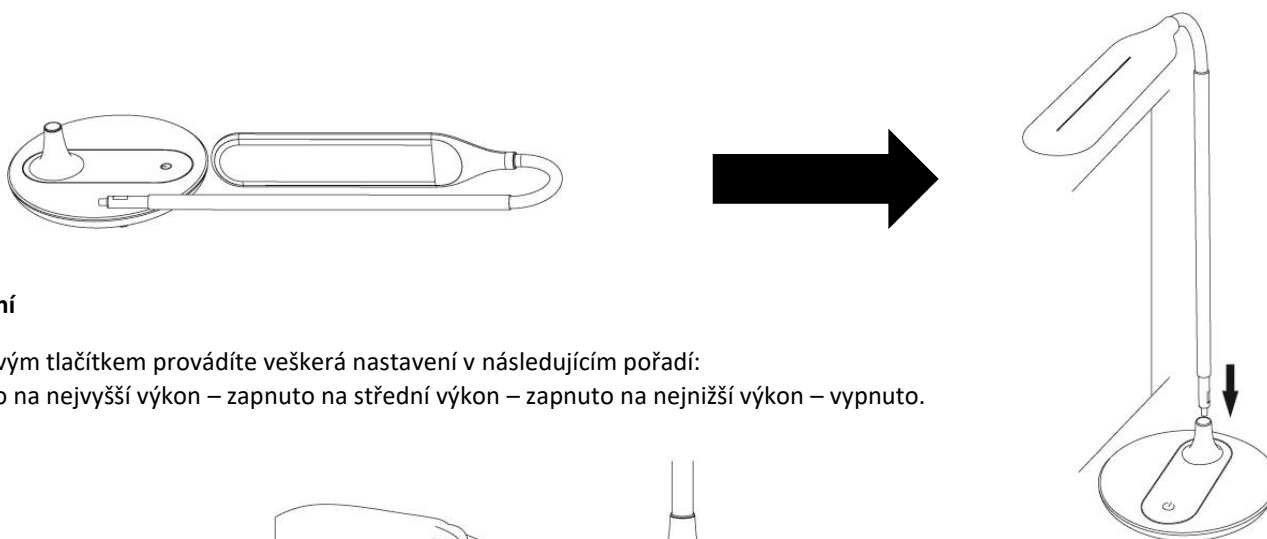

Balení obsahuje: 1x lampičku, 1x napájecí kabel, 1x uživatelský manuál. Pokud některá ze součástí chybí, obraťte se na svého prodejce.

Popis

Montáž

1. Nasadíte rameno na základnu dle obrázku níže
2. Zapojte napájecí kabel do lampičky a do napájecího adaptéru. Ten poté zastrčte do elektrické zásuvky ve zdi.

Ovládání

Dotykovým tlačítkem provádíte veškerá nastavení v následujícím pořadí:
Zapnuto na nejvyšší výkon – zapnuto na střední výkon – zapnuto na nejnižší výkon – vypnuto.

Specifikace

Jmenovitý výkon	6W
Jmenovité napětí	5V
Jmenovitý proud	1A
Materiál	ABS+PC+Silikon
Provozní teplota	-20 až +45°C
Rozměry	250 x 165 x 400mm
Hmotnost	535g