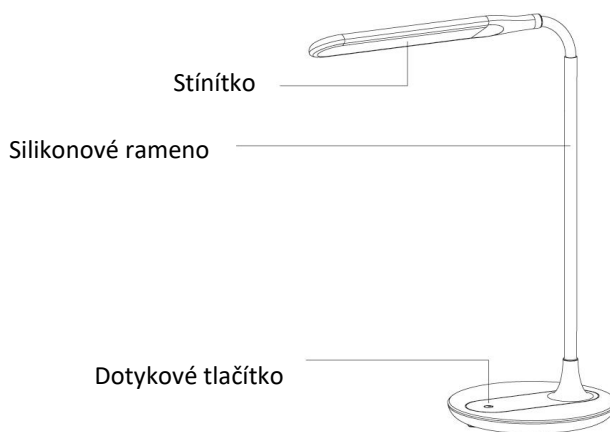

Balení obsahuje: 1x lampičku, 1x napájecí kabel, 1x uživatelský manuál. Pokud některá ze součástí chybí, obraťte se na svého prodejce.

Popis

Montáž

1. Nasadíte rameno na základnu dle obrázku níže
2. Zapojte napájecí kabel do lampičky a do napájecího adaptéru. Ten poté zastrčte do elektrické zásuvky ve zdi.

Ovládání

Dotykovým tlačítkem provádíte veškerá nastavení v následujícím pořadí:
Zapnuto na nejvyšší výkon – zapnuto na střední výkon – zapnuto na nejnižší výkon – vypnuto.

Specifikace

Jmenovitý výkon	6W
Jmenovité napětí	5V
Jmenovitý proud	1A
Materiál	ABS+PC+Silikon
Provozní teplota	-20 až +45°C
Rozměry	250 x 165 x 400mm
Hmotnost	535g