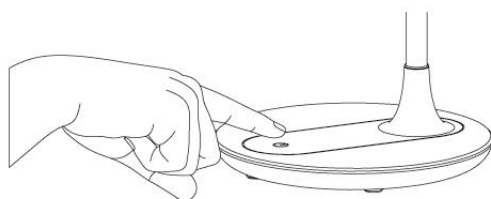

Balenie obsahuje: 1x lampičku, 1x napájací kábel, 1x napájací adaptér, 1x manuál. Ak niektorá zo súčastí chýba, obráťte sa na svojho predajcu.

Popis

Montáž

1. Nasadíte rameno na základňu podľa obrázku nižšie.
2. Zapojte napájací kábel do lampičky a do napájacieho adaptéra. Ten potom zastrčte do elektrickej zásuvky v stene.

Ovládanie

Dotykovým tlačidlom vykonávate všetky nastavenia v nasledujúcom poradí:

Zapnuté na najvyšší výkon - zapnuté na stredný výkon - zapnuté na najnižší výkon - vypnuté.

Špecifikácie

Menovitý výkon	6W
Menovité napätie	5V
Menovitý prúd	1A
Materiál	ABS+PC+Silikon
Prevádzková teplota	-20 až +45°C
Rozmery	250 x 165 x 400mm
Hmotnosť	535g