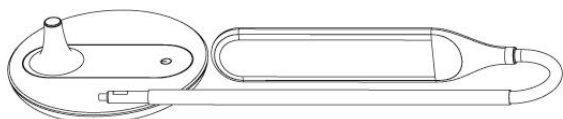

Balenie obsahuje: 1x lampičku, 1x napájací kábel, 1x napájací adaptér, 1x manuál. Ak niektorá zo súčastí chýba, obráťte sa na svojho predajcu.

Popis

Montáž

1. Nasadíte rameno na základňu podľa obrázku nižšie.
2. Zapojte napájací kábel do lampičky a do napájacieho adaptéra. Ten potom zastrčte do elektrickej zásuvky v stene.

Ovládanie

Dotykovým tlačidlom vykonávate všetky nastavenia v nasledujúcom poradí:

Zapnuté na najvyšší výkon - zapnuté na stredný výkon - zapnuté na najnižší výkon - vypnuté.

Špecifikácie

Menovitý výkon	6W
Menovité napätie	5V
Menovitý prúd	1A
Materiál	ABS+PC+Silikon
Prevádzková teplota	-20 až +45°C
Rozmery	250 x 165 x 400mm
Hmotnosť	535g