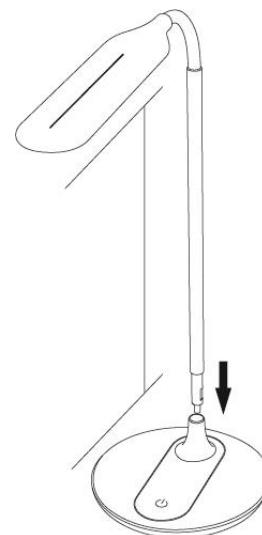

Balenie obsahuje: 1x lampičku, 1x napájací kábel, 1x napájací adaptér, 1x manuál. Ak niektorá zo súčastí chýba, obráťte sa na svojho predajcu.

Popis

Montáž

1. Nasadíte rameno na základňu podľa obrázku nižšie.
2. Zapojte napájací kábel do lampičky a do napájacieho adaptéra. Ten potom zastrčte do elektrickej zásuvky v stene.

Ovládanie

Dotykovým tlačidlom vykonávate všetky nastavenia v nasledujúcom poradí:

Zapnuté na najvyšší výkon - zapnuté na stredný výkon - zapnuté na najnižší výkon - vypnuté.

Špecifikácie

Menovitý výkon	6W
Menovité napätie	5V
Menovitý prúd	1A
Materiál	ABS+PC+Silikon
Prevádzková teplota	-20 až +45°C
Rozmery	250 x 165 x 400mm
Hmotnosť	535g