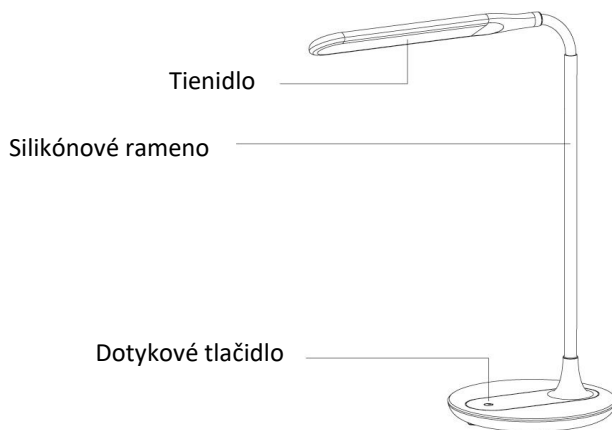

Balenie obsahuje: 1x lampičku, 1x napájací kábel, 1x napájací adaptér, 1x manuál. Ak niektorá zo súčastí chýba, obráťte sa na svojho predajcu.

Popis

Montáž

1. Nasadíte rameno na základňu podľa obrázku nižšie.
2. Zapojte napájací kábel do lampičky a do napájacieho adaptéra. Ten potom zastrčte do elektrickej zásuvky v stene.

Ovládanie

Dotykovým tlačidlom vykonávate všetky nastavenia v nasledujúcom poradí:

Zapnuté na najvyšší výkon - zapnuté na stredný výkon - zapnuté na najnižší výkon - vypnuté.

Špecifikácie

Menovitý výkon	6W
Menovité napätie	5V
Menovitý prúd	1A
Materiál	ABS+PC+Silikon
Prevádzková teplota	-20 až +45°C
Rozmery	250 x 165 x 400mm
Hmotnosť	535g