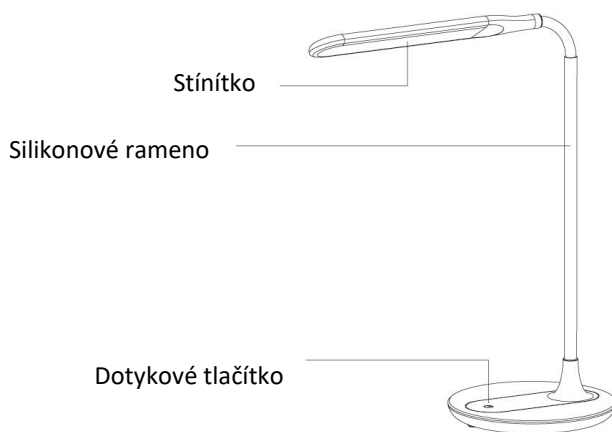

**Balení obsahuje:** 1x lampičku, 1x napájecí kabel, 1x uživatelský manuál. Pokud některá ze součástí chybí, obraťte se na svého prodejce.

## Montáž

1. Nasadíte rameno na základnu dle obrázku níže
2. Zapojte napájecí kabel do lampičky a do napájecího adaptéru. Ten poté zastrčte do elektrické zásuvky ve zdi.

## Specifikace

Jmenovitý výkon	6W
Jmenovité napětí	5V
Jmenovitý proud	1A
Materiál	ABS+PC+Silikon
Provozní teplota	-20 až +45°C
Rozměry	250 x 165 x 400mm
Hmotnost	535g

Světelný zdroj tohoto svítidla je nevyměnitelný, po skončení životnosti je třeba vyměnit svítidlo celé a zlikvidovat jej na místě pro to určeném. Tento produkt obsahuje světelný zdroj, který z konstrukčních důvodů nelze vyjmout pro ověření, a proto je celý produkt považován za světelný zdroj. Přívodní kabel nelze vyměnit, je-li poškozený, zařízení nesmí být nadále používáno.