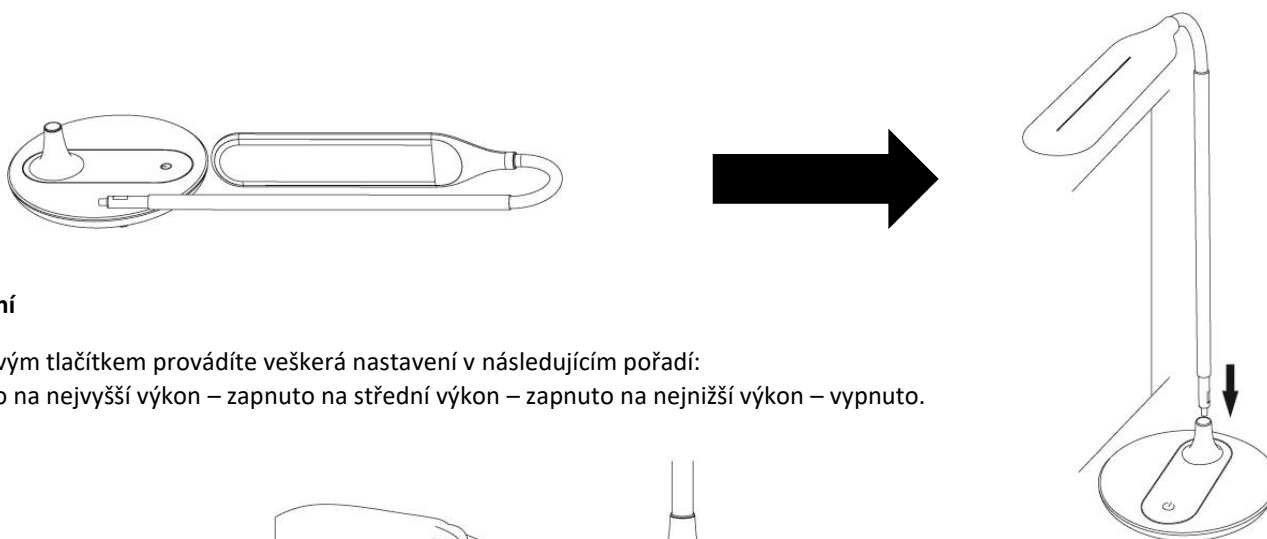

**Balení obsahuje:** 1x lampičku, 1x napájecí kabel, 1x uživatelský manuál. Pokud některá ze součástí chybí, obraťte se na svého prodejce.

## Montáž

1. Nasadíte rameno na základnu dle obrázku níže
2. Zapojte napájecí kabel do lampičky a do napájecího adaptéru. Ten poté zastrčte do elektrické zásuvky ve zdi.