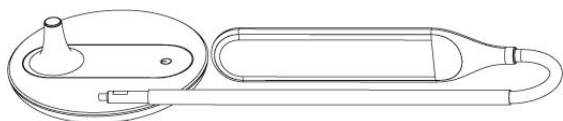

Balenie obsahuje: 1x lampičku, 1x napájací kábel, 1x napájací adaptér, 1x manuál. Ak niektorá zo súčastí chýba, obráťte sa na svojho predajcu.

Popis

Montáž

1. Nasadíte rameno na základňu podľa obrázku nižšie.
2. Zapojte napájací kábel do lampičky a do napájacieho adaptéra. Ten potom zastrčte do elektrickej zásuvky v stene.

Ovládanie

Dotykovým tlačidlom vykonávate všetky nastavenia v nasledujúcom poradí:

Zapnuté na najvyšší výkon - zapnuté na stredný výkon - zapnuté na najnižší výkon - vypnuté.

Špecifikácie

| | |
|---------------------|-------------------|
| Menovitý výkon | 6W |
| Menovité napätie | 5V |
| Menovitý prúd | 1A |
| Materiál | ABS+PC+Silikon |
| Prevádzková teplota | -20 až +45°C |
| Rozmery | 250 x 165 x 400mm |
| Hmotnosť | 535g |