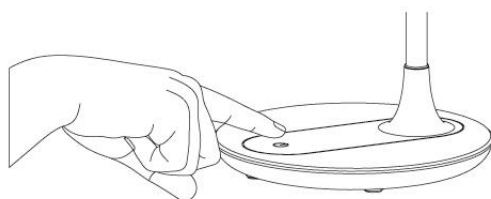

Balenie obsahuje: 1x lampičku, 1x napájací kábel, 1x napájací adaptér, 1x manuál. Ak niektorá zo súčastí chýba, obráťte sa na svojho predajcu.

Popis

Montáž

1. Nasadíte rameno na základňu podľa obrázku nižšie.
2. Zapojte napájací kábel do lampičky a do napájacieho adaptéra. Ten potom zastrčte do elektrickej zásuvky v stene.

Ovládanie

Dotykovým tlačidlom vykonávate všetky nastavenia v nasledujúcom poradí:

Zapnuté na najvyšší výkon - zapnuté na stredný výkon - zapnuté na najnižší výkon - vypnuté.

Špecifikácie

| | |
|---------------------|-------------------|
| Menovitý výkon | 6W |
| Menovité napätie | 5V |
| Menovitý prúd | 1A |
| Materiál | ABS+PC+Silikon |
| Prevádzková teplota | -20 až +45°C |
| Rozmery | 250 x 165 x 400mm |
| Hmotnosť | 535g |