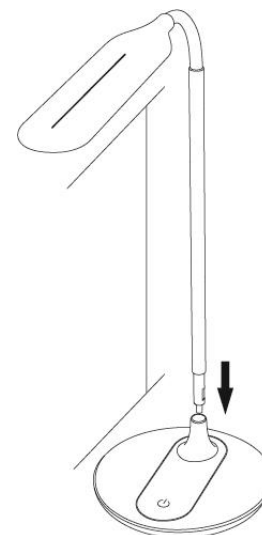

Balenie obsahuje: 1x lampičku, 1x napájací kábel, 1x napájací adaptér, 1x manuál. Ak niektorá zo súčastí chýba, obráťte sa na svojho predajcu.

Popis

Montáž

1. Nasadíte rameno na základňu podľa obrázku nižšie.
2. Zapojte napájací kábel do lampičky a do napájacieho adaptéra. Ten potom zastrčte do elektrickej zásuvky v stene.

Ovládanie

Dotykovým tlačidlom vykonávate všetky nastavenia v nasledujúcom poradí:

Zapnuté na najvyšší výkon - zapnuté na stredný výkon - zapnuté na najnižší výkon - vypnuté.

Špecifikácie

| | |
|---------------------|-------------------|
| Menovitý výkon | 6W |
| Menovité napätie | 5V |
| Menovitý prúd | 1A |
| Materiál | ABS+PC+Silikon |
| Prevádzková teplota | -20 až +45°C |
| Rozmery | 250 x 165 x 400mm |
| Hmotnosť | 535g |