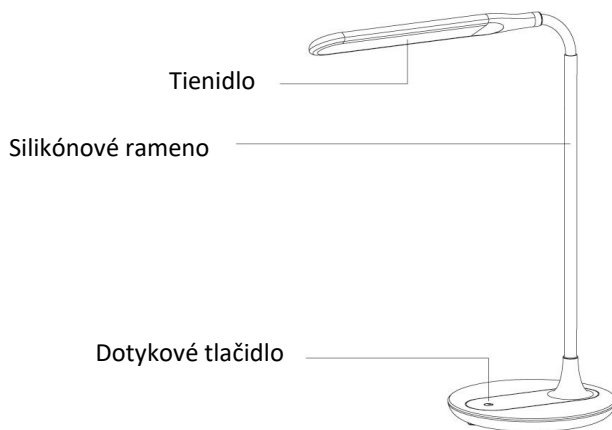

Balenie obsahuje: 1x lampičku, 1x napájací kábel, 1x napájací adaptér, 1x manuál. Ak niektorá zo súčastí chýba, obráťte sa na svojho predajcu.

Popis

Montáž

1. Nasadíte rameno na základňu podľa obrázku nižšie.
2. Zapojte napájací kábel do lampičky a do napájacieho adaptéra. Ten potom zastrčte do elektrickej zásuvky v stene.

Ovládanie

Dotykovým tlačidlom vykonávate všetky nastavenia v nasledujúcom poradí:

Zapnuté na najvyšší výkon - zapnuté na stredný výkon - zapnuté na najnižší výkon - vypnuté.

Špecifikácie

| | |
|---------------------|-------------------|
| Menovitý výkon | 6W |
| Menovité napätie | 5V |
| Menovitý prúd | 1A |
| Materiál | ABS+PC+Silikon |
| Prevádzková teplota | -20 až +45°C |
| Rozmery | 250 x 165 x 400mm |
| Hmotnosť | 535g |