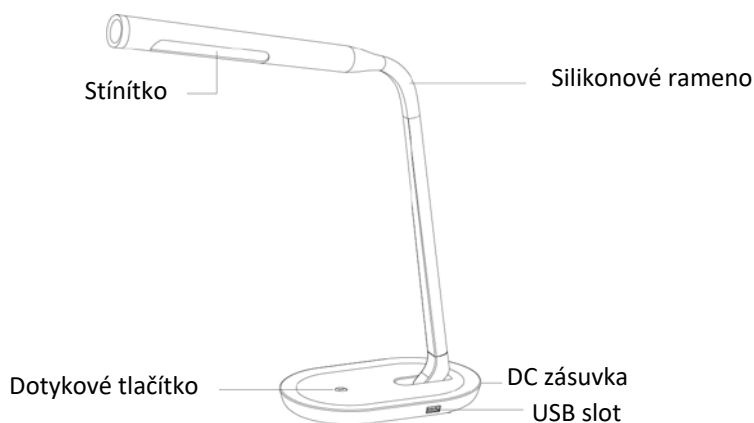

Balení obsahuje: 1x lampičku, 1x napájecí adaptér, 1x uživatelský manuál. Pokud některá ze součástí chybí, obraťte se na svého prodejce.

Popis

Ovládání

Dotykovým tlačítkem provádíte veškerá nastavení v následujícím pořadí:

Zapnuto na nejvyšší výkon – zapnuto na střední výkon – zapnuto na nejnižší výkon – vypnuto.

Lampičku můžete využít jako nabíječku USB s výkonem 5V/1A. Stačí zapojit USB kabel do USB slotu.

Specifikace

Jmenovitý výkon	7W
Napětí	AC 100-240V; 50/60Hz
Výstup napájecího adaptéru	DC 5V/2A
Materiál	ABS+Hliník+Silikon
Provozní teplota	-20 až +45°C
Rozměry	225 x 80 x 400mm
Hmotnost	1150g