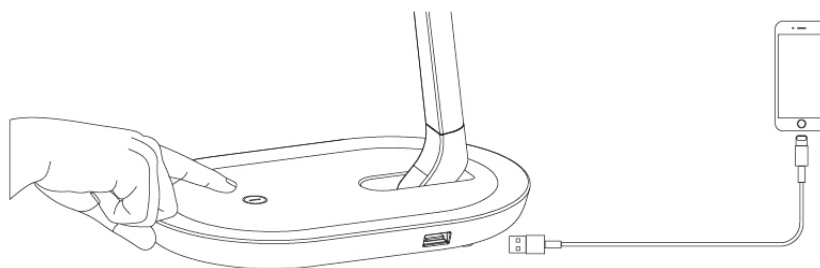

Balení obsahuje: 1x lampičku, 1x napájecí adaptér, 1x uživatelský manuál. Pokud některá ze součástí chybí, obraťte se na svého prodejce.

Popis

Ovládání

Dotykovým tlačítkem provádíte veškerá nastavení v následujícím pořadí:

Zapnuto na nejvyšší výkon – zapnuto na střední výkon – zapnuto na nejnižší výkon – vypnuto.

Lampičku můžete využít jako nabíječku USB s výkonem 5V/1A. Stačí zapojit USB kabel do USB slotu.

Specifikace

Jmenovitý výkon	7W
Napětí	AC 100-240V; 50/60Hz
Výstup napájecího adaptéru	DC 5V/2A
Materiál	ABS+Hliník+Silikon
Provozní teplota	-20 až +45°C
Rozměry	225 x 80 x 400mm
Hmotnost	1150g