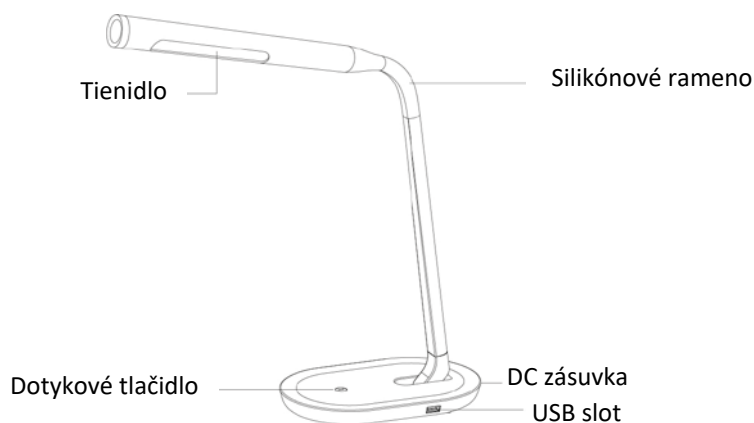

Balenie obsahuje: 1x lampičku, 1x napájací kábel, 1x napájací adaptér, 1x manuál. Ak niektorá zo súčastí chýba, obráťte sa na svojho predajcu.

Popis

Ovládanie

Dotykovým tlačidlom vykonávate všetky nastavenia v nasledujúcom poradí:

Zapnuté na najvyšší výkon - zapnuté na stredný výkon - zapnuté na najnižší výkon - vypnuté.

Lampičku môžete využiť ako nabíjačku USB s výkonom 5V / 1A. Stačí zapojiť USB kábel do USB slotu.

Špecifikácie

Menovitý výkon	7W
Napätie	AC 100-240V; 50/60Hz
Výstup napájacieho adaptéra	DC 5V/2A
Materiál	ABS+Hliník+Silikon
Prevádzková teplota	-20 až +45°C
Rozmery	225 x 80 x 400mm
Hmotnosť	1150g

Výrobca: Solight Holding, s.r.o., Na Brně 1972, Hradec Králové 500 06.