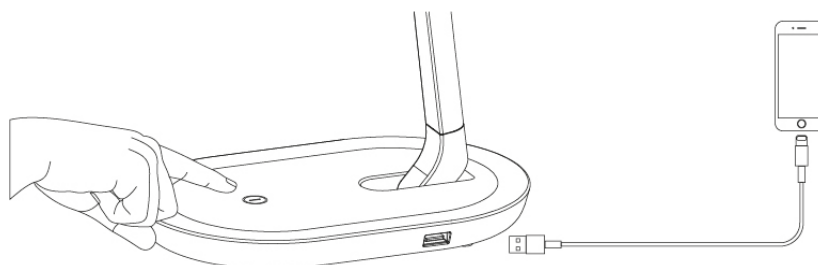

Balenie obsahuje: 1x lampičku, 1x napájací kábel, 1x napájací adaptér, 1x manuál. Ak niektorá zo súčastí chýba, obráťte sa na svojho predajcu.

Popis

Ovládanie

Dotykovým tlačidlom vykonávate všetky nastavenia v nasledujúcom poradí:

Zapnuté na najvyšší výkon - zapnuté na stredný výkon - zapnuté na najnižší výkon - vypnuté.

Lampičku môžete využiť ako nabíjačku USB s výkonom 5V / 1A. Stačí zapojiť USB kábel do USB slotu.

Špecifikácie

Menovitý výkon	7W
Napätie	AC 100-240V; 50/60Hz
Výstup napájacieho adaptéra	DC 5V/2A
Materiál	ABS+Hliník+Silikon
Prevádzková teplota	-20 až +45°C
Rozmery	225 x 80 x 400mm
Hmotnosť	1150g

Výrobca: Solight Holding, s.r.o., Na Brně 1972, Hradec Králové 500 06.