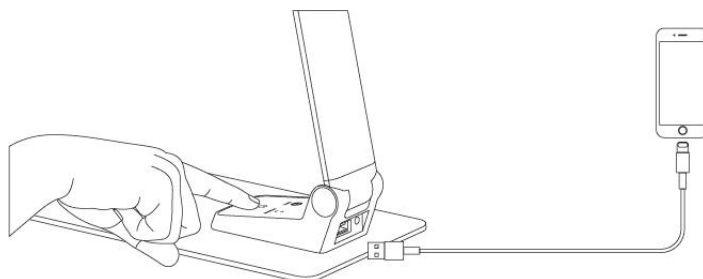

Balenie obsahuje: 1x lampičku, 1x napájací kábel, 1x napájací adaptér, 1x manuál. Ak niektorá zo súčastí chýba, obráťte sa na svojho predajcu.

Popis

Ovládanie

Dotykovým tlačidlom lampičku vypnete a zapnete. Svietivosť ovládate tlačidlami HORE a DOLE. Tlačidlom pre zmenu teploty svetla meníte teplotu svetla v poradí: studená biela, neutrálna biela a teplá biela.

Lampičku môžete využiť ako nabíjačku USB s výkonom 5V / 1A. Stačí zapojiť USB kábel do USB slotu.

Špecifikácie

Menovitý výkon	11W
Napätie	AC 100-240V; 50/60Hz
Výstup napájacieho adaptéra	DC 5V/1A
Materiál	ABS+Hliník+PC
Prevádzková teplota	-20 až +45°C
Rozmery	393 x 120 x 450mm
Hmotnosť	875g