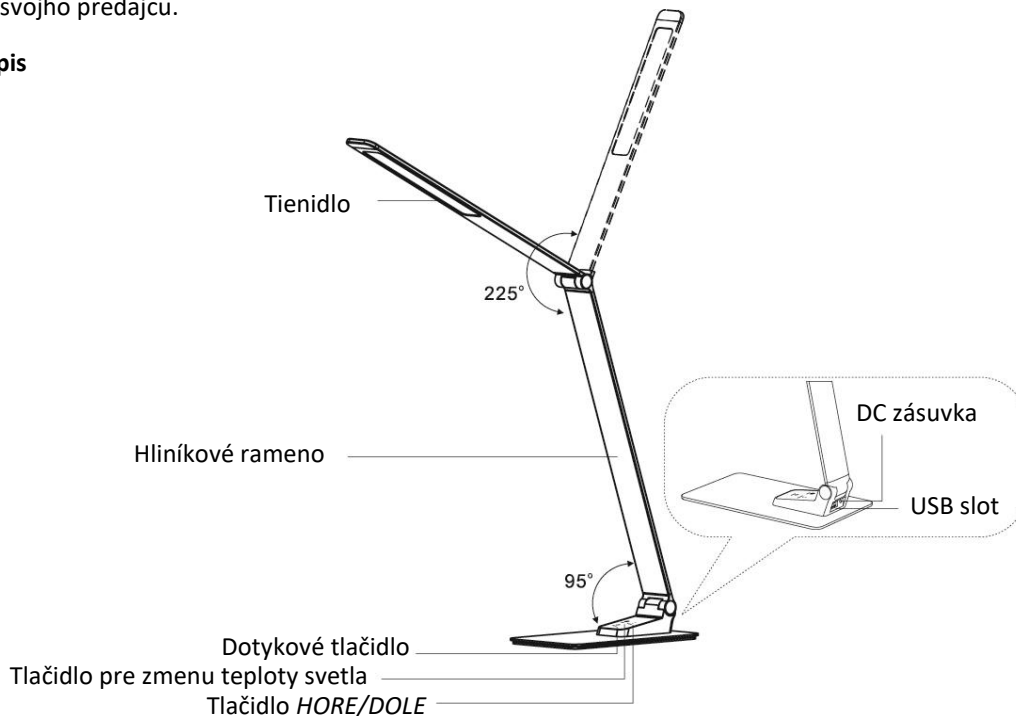

Balenie obsahuje: 1x lampičku, 1x napájací kábel, 1x napájací adaptér, 1x manuál. Ak niektorá zo súčastí chýba, obráťte sa na svojho predajcu.

Popis

Ovládanie

Dotykovým tlačidlom lampičku vypnete a zapnete. Svietivosť ovládate tlačidlami HORE a DOLE. Tlačidlom pre zmenu teploty svetla meníte teplotu svetla v poradí: studená biela, neutrálna biela a teplá biela.

Lampičku môžete využiť ako nabíjačku USB s výkonom 5V / 1A. Stačí zapojiť USB kábel do USB slotu.

Špecifikácie

Menovitý výkon	11W
Napätie	AC 100-240V; 50/60Hz
Výstup napájacieho adaptéra	DC 5V/1A
Materiál	ABS+Hliník+PC
Prevádzková teplota	-20 až +45°C
Rozmery	393 x 120 x 450mm
Hmotnosť	875g