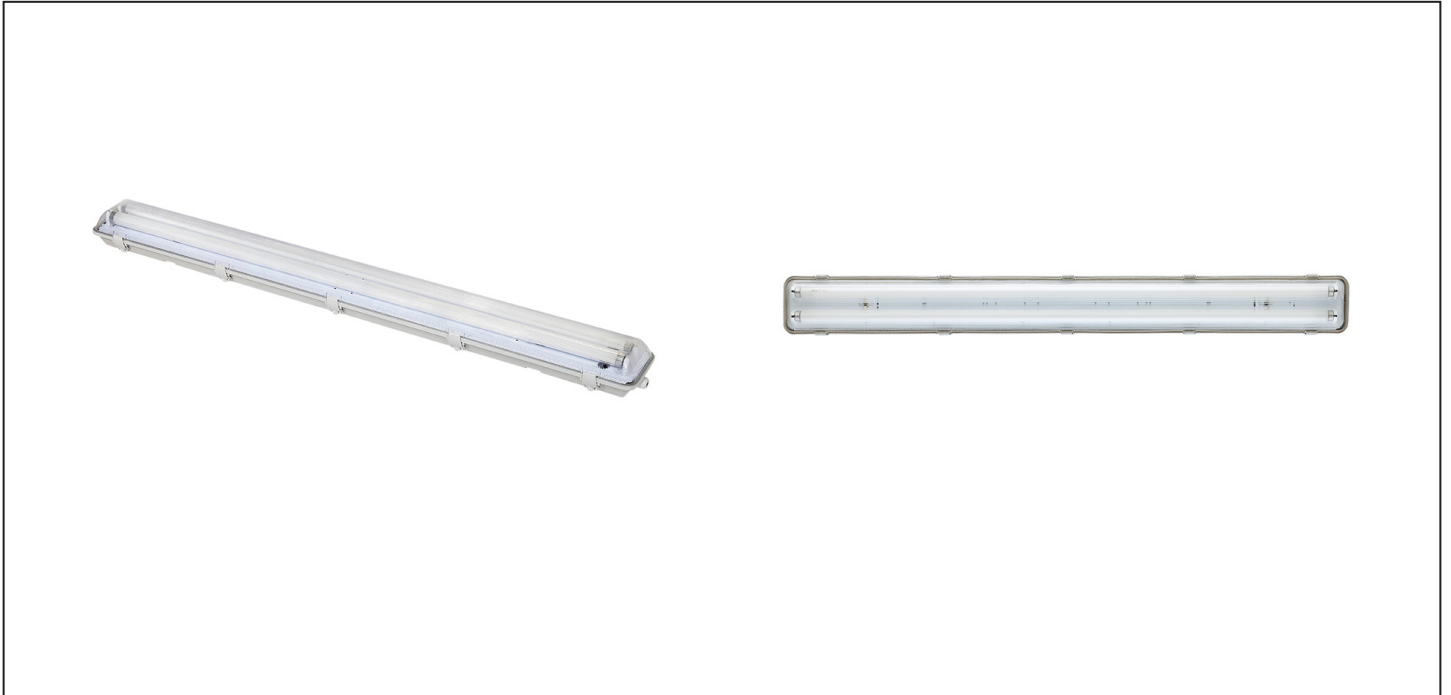

Stropní osvětlení prachotěsné, G13, pro 2x 120cm LED trubice, IP65, 127cm

WO512

Popis

- určeno pro 2x LED T8 120cm trubice (nejsou součástí)
- patice G13
- čirý difuzor
- krytí: IP65 (prachotěsné a voděodolné)
- připraveno pro LED trubice s jednostranným napájením, lze upravit na oboustranné napájení
- materiál: železo, PC
- materiál odolný vůči prasknutí
- barva: šedá
- napájení: AC 230V
- rozměry: 1260x105x65mm
- balení: krabice