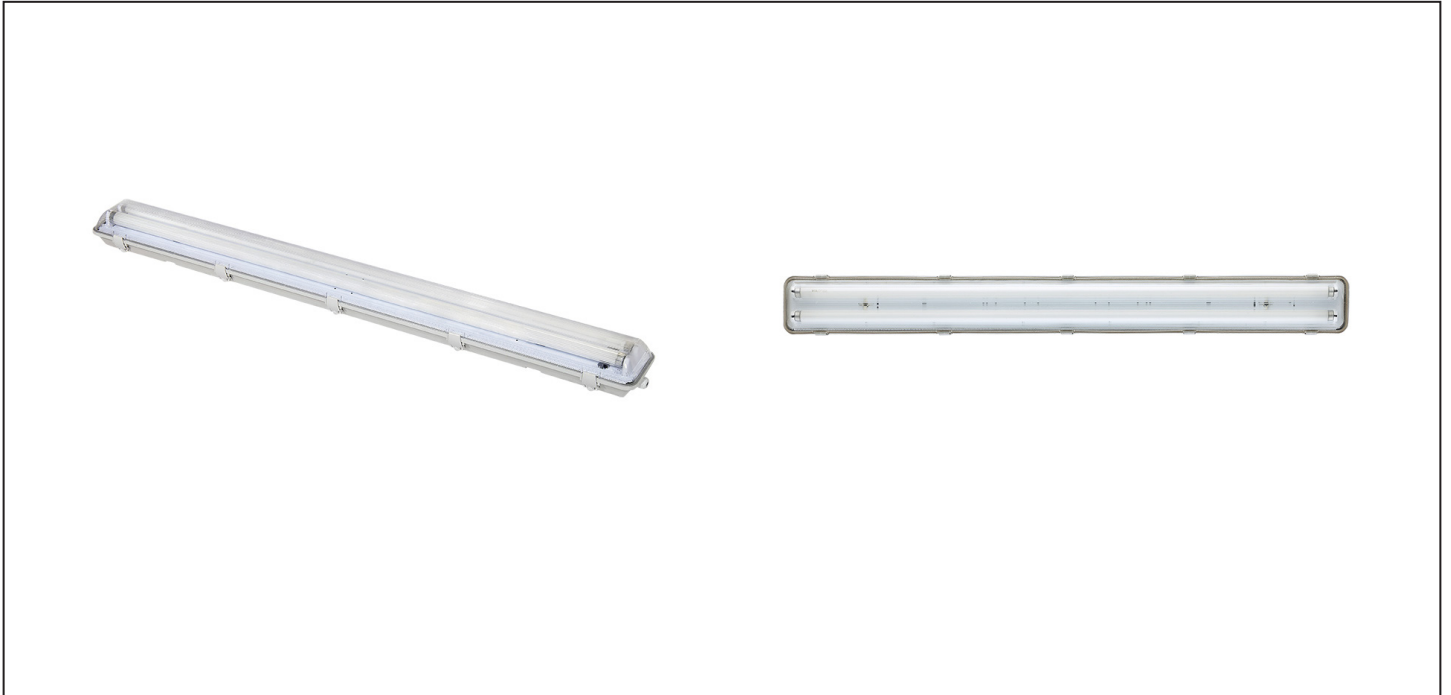

Stropní osvětlení prachotěsné, G13, pro 2x 150cm LED trubice, IP65, 160cm

WO513

## Popis

- určeno pro 2x LED T8 150cm trubice (nejsou součástí)
- patice G13
- čirý difuzor
- krytí: IP65 (prachotěsné a voděodolné)
- připraveno pro LED trubice s jednostranným napájením, lze upravit na oboustranné napájení
- materiál: železo, PC
- materiál odolný vůči prasknutí
- barva: šedá
- napájení: AC 230V
- rozměry: 1580x104x62mm
- balení: krabice