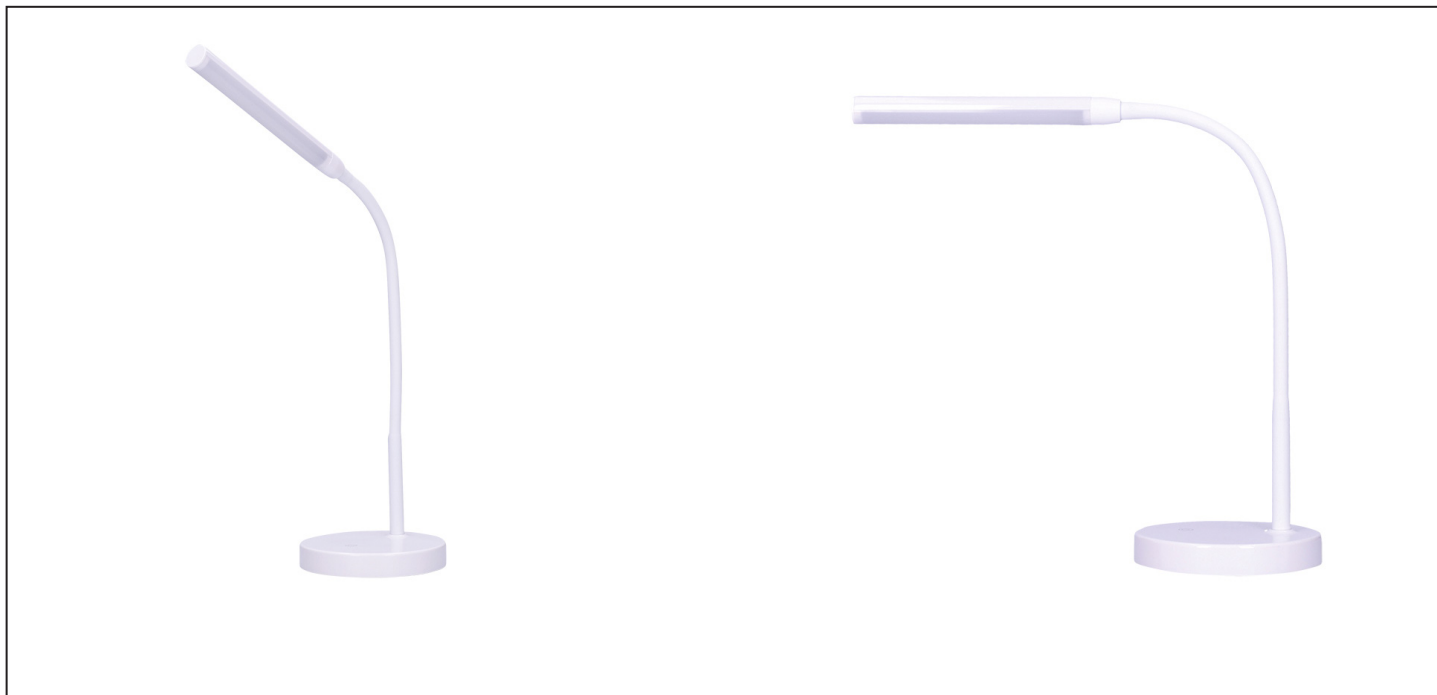

LED stolní lampička, 4W, stmívatelná, 4500K, bílá barva

W052-W

Popis

- stolní lampička s LED světelným zdrojem
- stmívatelná: 3-stupňové stmívání
- příkon: max. 4W
- světelný tok: max. 280lm
- teplota světla (chromatičnosti): 4200K (neutrální bílá)
- spínání a změna jasu dotykem prstu
- napájení: vstup: AC 100-240V
výstup: DC 12V
- energetická třída: A+
- LED zdroj nelze měnit
- materiál: ABS
- rozměr: 430 x 185 x 130mm
- délka napájecího kabelu: 180cm
- barva: bílá