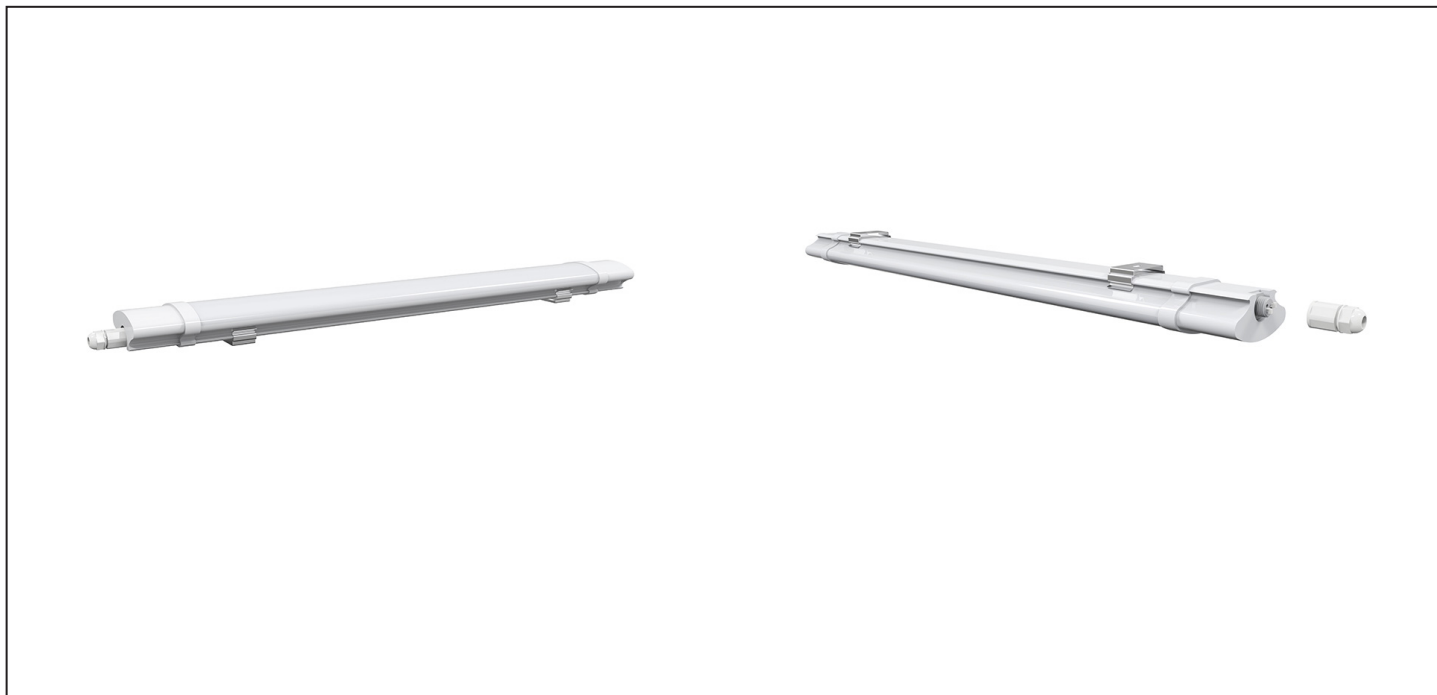

LED světlo prachotěsné, IP65, 36W, 3240lm, 4100K, 120cm

WO530

## Popis

- příkon: 36W
- světelný tok: 3600lm
- teplota světla/chromatickosti: 4000K (neutrální bílá)
- životnost LED: 30.000 hodin
- úhel svícení: 120°
- index podání barev: CRI>80
- mléčný difuzor
- krytí: IP65 (prachotěsné a voděodolné)
- materiál: PC
- materiál odolný vůči prasknutí
- barva: bílá
- napájení: vstup AC 220 - 240V; výstup 405-430V 80mA
- jednotlivé LED zdroje nelze měnit
- provozní teplota: -20°C až 50°C
- rozměry: 1240x78x40mm
- balení: krabice
- energetická třída: F