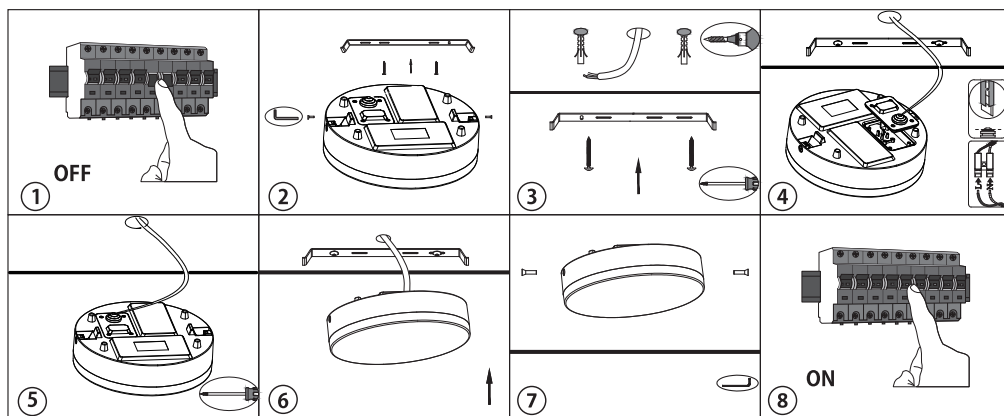

WO702, WO704, WO705