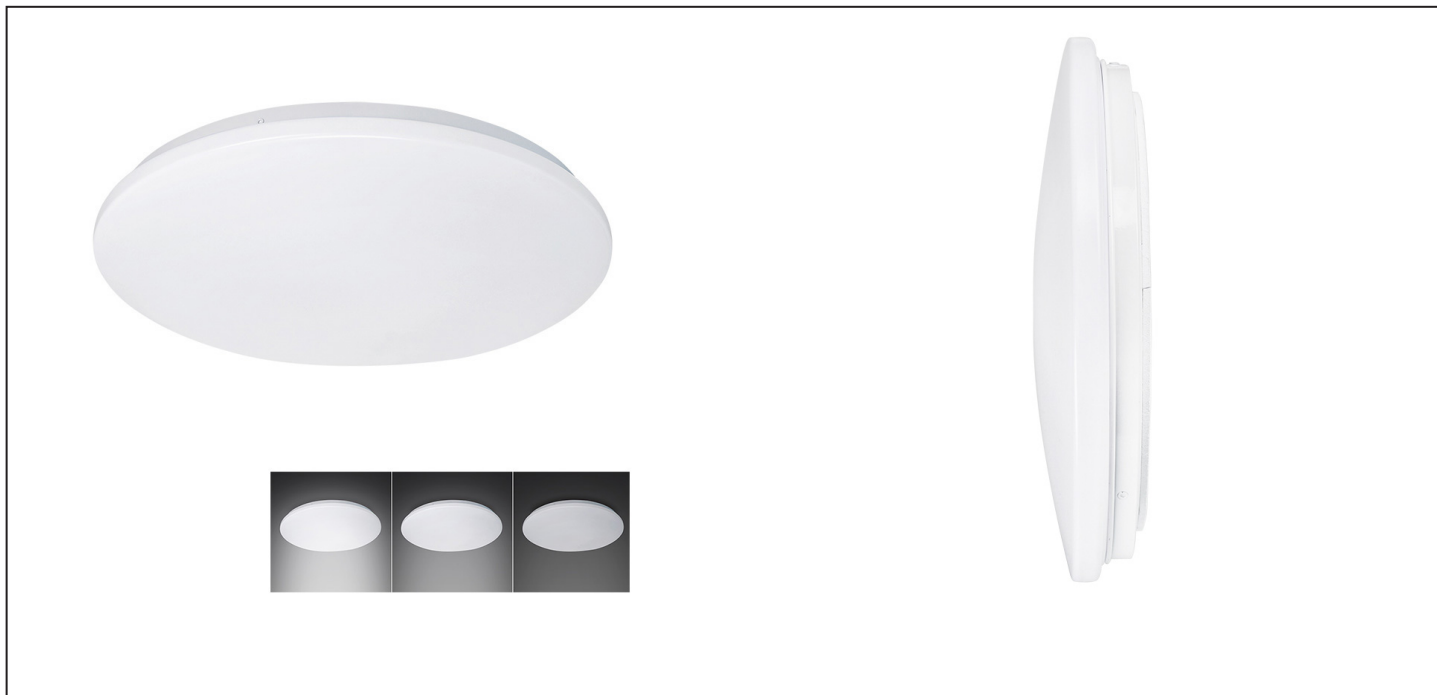

LED stropní světlo, 3-stupňové stmívání, , 32W, 2240lm, 4000K, kulaté, 38cm

**W0727**

**Popis**

LED osvětlení disponuje zabudovanou elektronikou umožňující stmívání obyčejným vypínačem. Jedním stiskem vypínače svítidlo svítí na 100% výkonu. Dvěma rychlými stisky svítidlo svítí na 50% výkonu. Třemi rychlými stisky na 15% výkonu. Necháte-li mezi jednotlivými stisky vypínače prodlevu cca 5 sekund, osvětlení bude fungovat bez stmívací funkce, tedy v režimu 0 a 100%.

- spotřeba: max. 32W
- světelný tok: max. 2240lm
- teplota chromatičnosti: 4000K (neutrální bílá)
- tvar: kulatý
- pro instalaci na stěnu nebo strop
- životnost: 25.000 hodin
- úhel svícení: 120°
- index podání barev Ra: >80
- materiál: Fe + PMMA
- krytí: IP20
- napětí: 220-240V AC
- energetická třída: A+
- provozní teplota: -20°C až 50°C
- rozměry: 380 x 60mm