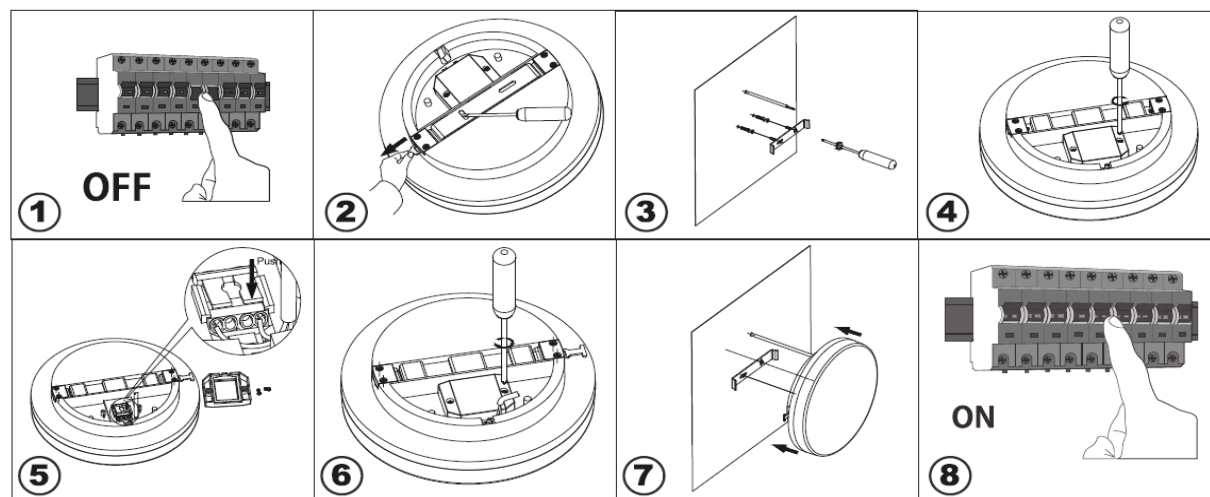

SK

Návod na použitie svetelných panelov Solight W0730-1 - W0733-1

Vážený zákazník, ďakujeme za zakúpenie nášho výrobku. Pozorne si prečítajte nasledujúce pokyny a dodržujte ich, aby vám slúžil bezpečne a k plnej spokojnosti. Predídete tak jeho nesprávnemu používaniu či poškodeniu. Zabraňte neodbornej manipulácii s týmto prístrojom a vždy dodržujte zásady používania elektrospotrebičov. Návod k používaniu dobre uschovajte. Montáž môže vykonávať len kvalifikovaný pracovník.

	W0730-1	W0731-1	W0732-1	W0733-1
Power/Příkon/Príkon	15W		24W	
Dimensions/Rozměry/Rozmery (mm)	220 x 220 x 50	220 x 50	280 x 280 x 51	280 x 50
IP protection/Krytí/Krytie	IP54			
Input/Vstup	AC 180-240V / 50Hz			
Operation temp/Provozní teplota/prevádzková teplota	-20°C až 50°C			

Packaging content: light, mounting accessories, user manual

Obsah balení: světlo, montážní set, návod
Obsah balenia: svetlo, montážny set, návod

EN

1. Switchoff the power supply
2. Remove the bracket from the light
3. Attach the bracket to the wall
4. Open the terminal cover
5. Connect the power wires
6. Glose the terminal cover
7. Place the light on the holder
8. Switch on the power supply

CZ

1. Vypněte přívod elektrické energie
2. Sundejte držák ze světla
3. Připevněte držák na zeď
4. Otevřete kryt svorkovnice
5. Zapojte přívodní dráty
6. Zavřete kryt svorkovnice
7. Nasad'te světlo na držák
8. Zapněte přívod elektrické energie