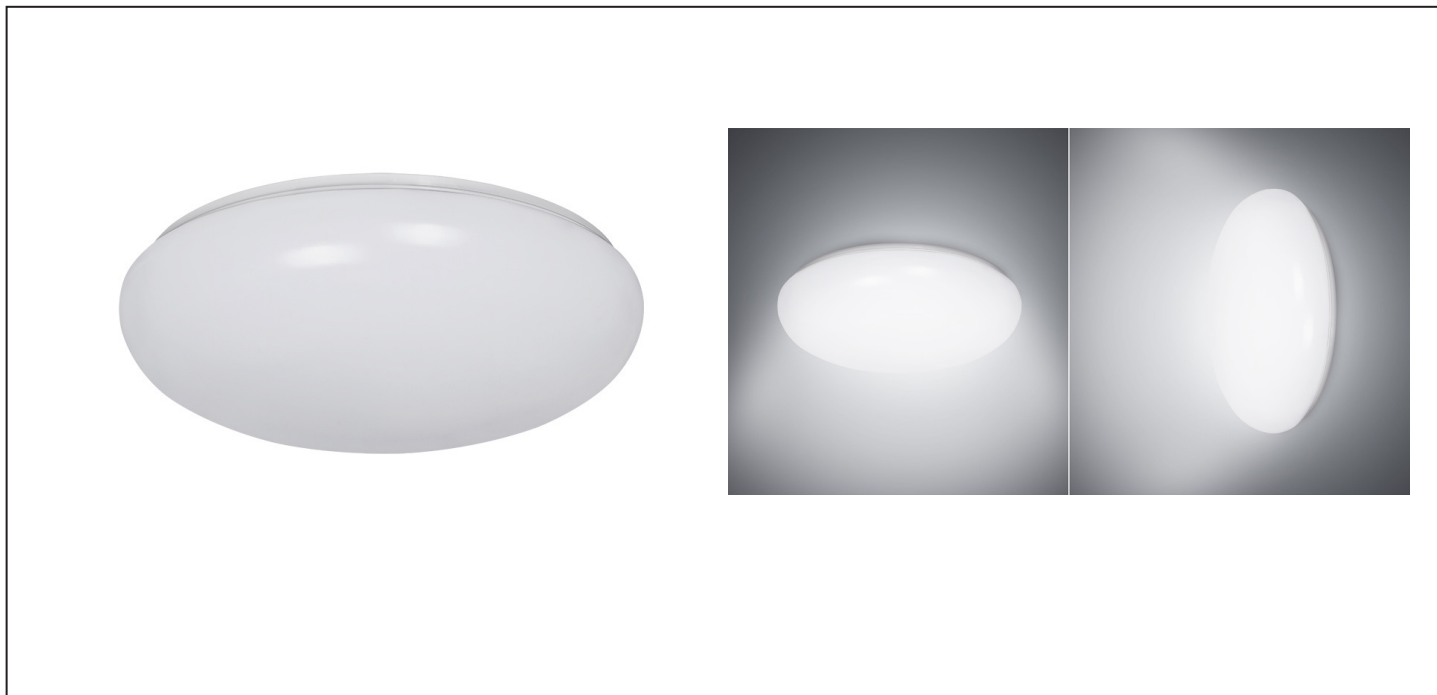

LED venkovní osvětlení se senzorem, přisazené, 18W, 1260lm, IP44, 4100K, 40cm

**W0737**

### Popis

- příkon: 18W
- mikrovlnný pohybový senzor
- světelný tok: 1260lm
- teplota světla/chromatičnosti: 4000K (neutrální bílá)
- dosah senzoru: až 10m
- citlivost senzoru: 10-50lux
- čas svícení: 5s-10min, možnost stálého svícení
- životnost: 25.000 hodin
- úhel svícení: 120°
- mléčný difuzor
- krytí: IP44 (venkovní použití / ochrana pro stříkající vodě)
- napájení: AC 220-240V, 50/60Hz
- energetická třída: A+
- LED zdroj nelze měnit
- provozní teplota: -20°C až 50°C
- materiál: Fe + PMMA
- barva: bílá
- rozměry: 322x102mm