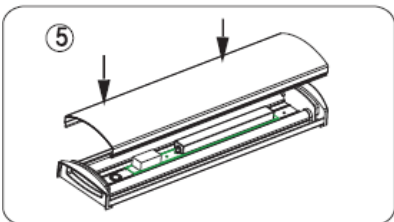

IP44 CE

Výrobce/Výrobca/Manufacturer:

Solight Holding, s.r.o., Na Brně 1972, Hradec Králové 500 06, Česká republika