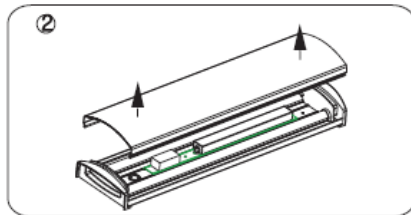

IP44 CE

Výrobce/Výrobca/Manufacturer:

Solight Holding, s.r.o., Na Brně 1972, Hradec Králové 500 06, Česká republika