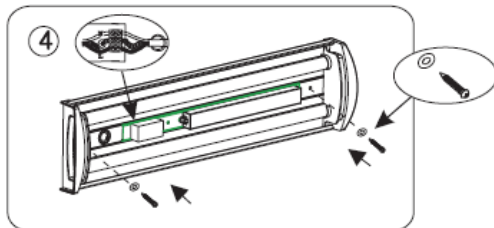

IP44 CE

Výrobce/Výrobca/Manufacturer:

Solight Holding, s.r.o., Na Brně 1972, Hradec Králové 500 06, Česká republika