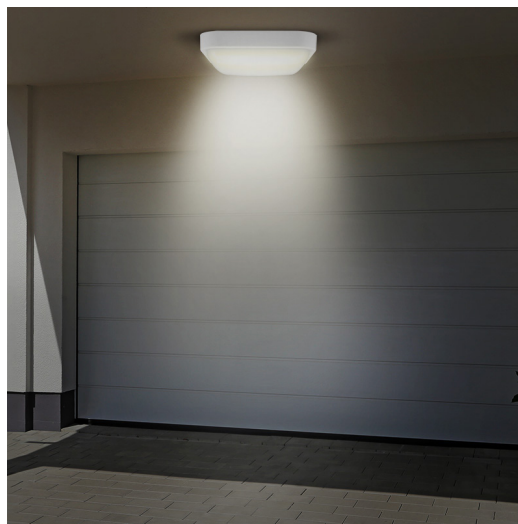

PRODUKTOVÝ LIST

W0751

LED venkovní osvětlení čtvercové, 13W, 910lm, 4000K, IP54, 16cm

- pro instalaci na stěny a stropy, vhodné pro venkovní i vnitřní použití
- spotřeba: 13W
- světelný tok: 910lm
- teplota chromatičnosti: 4000K (neutrální bílá)
- životnost LED: 30.000 hodin
- úhel svícení: 120°
- užitečný světelný tok v úhlu 120°: 910lm
- index podání barev Ra: >80
- materiál: PP+PS
- krytí: IP54 (chráněno proti stříkající vodě)
- napětí: 220-240V AC
- provozní teplota: -20°C až 50°C
- rozměry: 160 x 160 x 50 mm
- tvar: čtvercový
- barva: bílá
- energetická třída: G