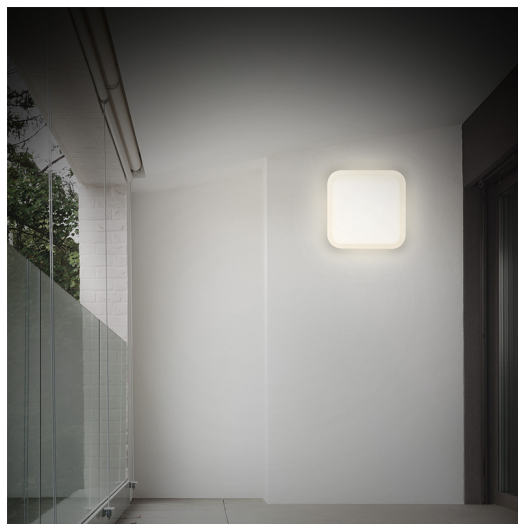

PRODUKTOVÝ LIST

W0752

LED venkovní osvětlení čtvercové, 20W, 1500lm, 4000K, IP54, 19cm

- pro instalaci na stěny a stropy, vhodné pro venkovní i vnitřní použití
- spotřeba: 20W
- světelný tok: 1500lm
- teplota chromatičnosti: 4000K (neutrální bílá)
- životnost LED: 30.000 hodin
- úhel svícení: 120°
- užitečný světelný tok v úhlu 120°: 1500lm
- index podání barev Ra: >80
- materiál: PP+PS
- krytí: IP54 (chráněno proti stříkající vodě)
- napětí: 220-240V AC
- provozní teplota: -20°C až 50°C
- rozměry: 190 x 190 x 55 mm
- tvar: čtvercový
- barva: bílá
- energetická třída: G