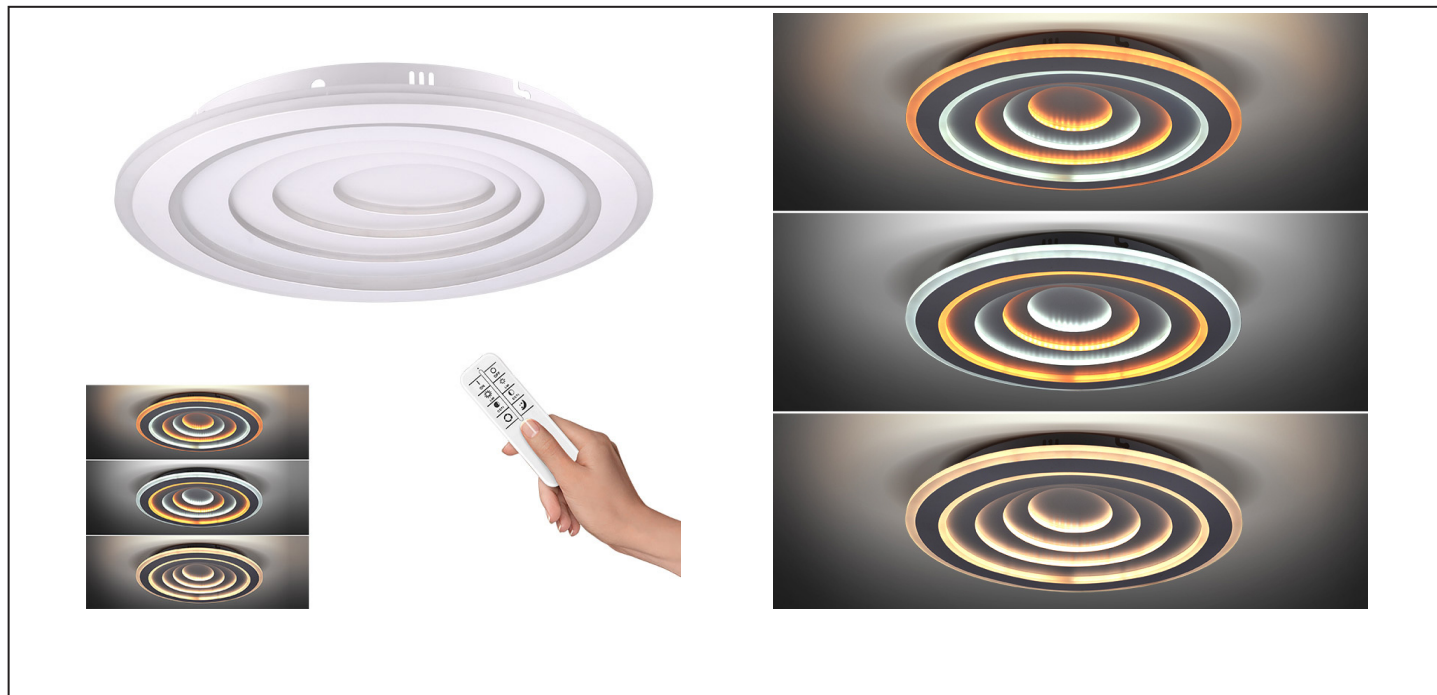

LED stropní světlo Cascade, kulaté, 111W, 6047lm, dálkové ovládání

W0757-1

Popis

- LED stmívatelné osvětlení Cascade s dálkovým ovládáním a možností změny chromatičnosti (teploty světla). Kombinace vrstev studené a teplé barvy světla vytvářejí jedinečný designový celek
- dálkovým ovladačem lze světlo plynule stmívat, měnit světelné kombinace či volit mezi přednastavenými módy svícení. Jedním ovladačem lze ovládat více světel najednou. Světlo lze rovněž ovládat obyčejným nástěnným vypínačem.
- pro instalaci na stropy
- spotřeba: max. 111W
- světelný tok: max. 6047lm
- teplota chromatičnosti: 3000K - 6500K
- dálkový ovladač součástí
- životnost LED: 20.000 hodin
- úhel svícení: 180°
- index podání barev Ra: >80
- materiál: Fe + PMMA
- krytí: IP20
- napětí: 220-240V AC
- provozní teplota: -10°C až 50°C
- tvar: kulatý
- rozměry: 490 x 60mm